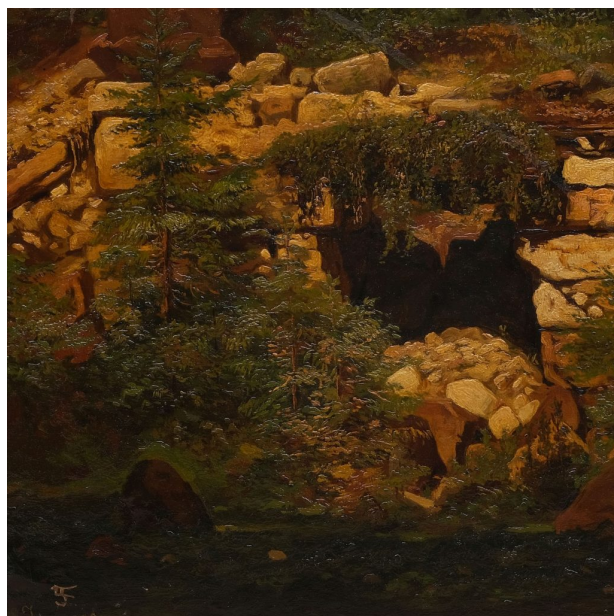

ENTSTEHUNGSJAHR // 1892

TECHNIK // Öl auf Leinwand auf Malkarton

MAßE // 27,5 cm x 38 cm

Preis auf ANFRAGE

BESCHREIBUNG //

unten links monogrammiert und datiert: „LF Juni 8.92“
verso beschriftet: „Ludwig Friedrich. Dresden. Alter Eiskeller“