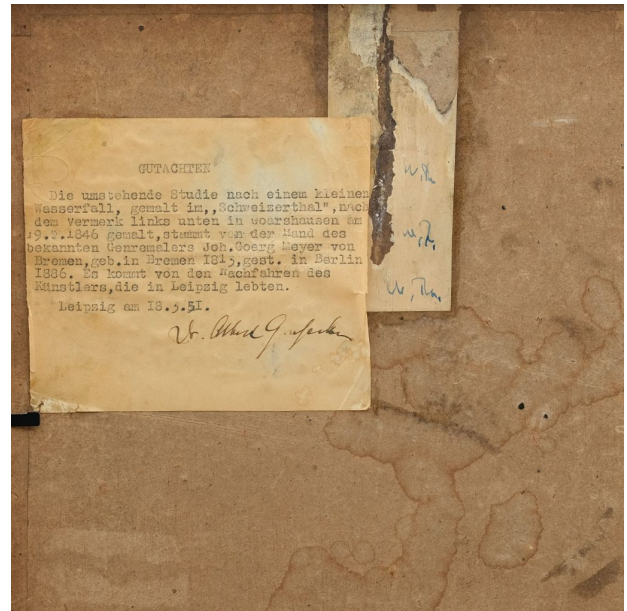

## Im Schweizerthal

ENTSTEHUNGSJAHR // 1846

TECHNIK // Öl auf Leinwand auf Hartfaser

MAßE // 25,2 cm x 23,8 cm

PROVENIENZ // ehemals im Besitz der Nachfahren des Künstlers aus Leipzig

**2.800,00 €**

### BESCHREIBUNG //

links unten datiert und betitelt: „Goarshausen 19. Sept. 1846 Schweizerthal“  
verso Expertise mit Zuschreibung und Provenienznachweis von 1951