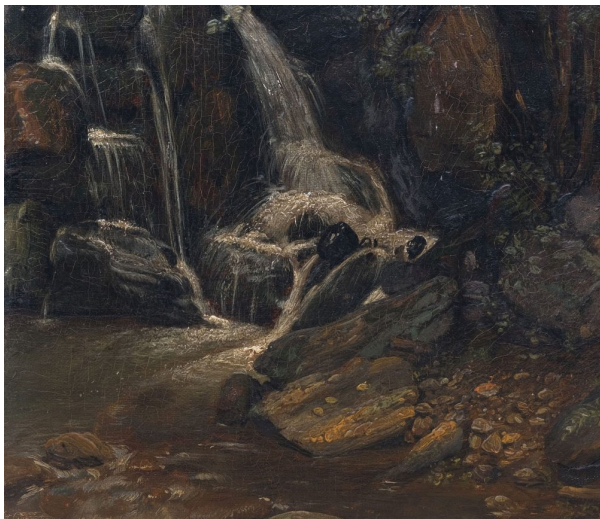

# KLEINER WASSERFALL BEI ST. GOARSHAUSEN

## Im Schweizerthal

ENTSTEHUNGSJAHR // 1846

TECHNIK // Öl auf Leinwand auf Hartfaser

MAßE // 25,2 cm x 23,8 cm

PROVENIENZ // ehemals im Besitz der Nachfahren des Künstlers aus Leipzig

**2.800,00 €**