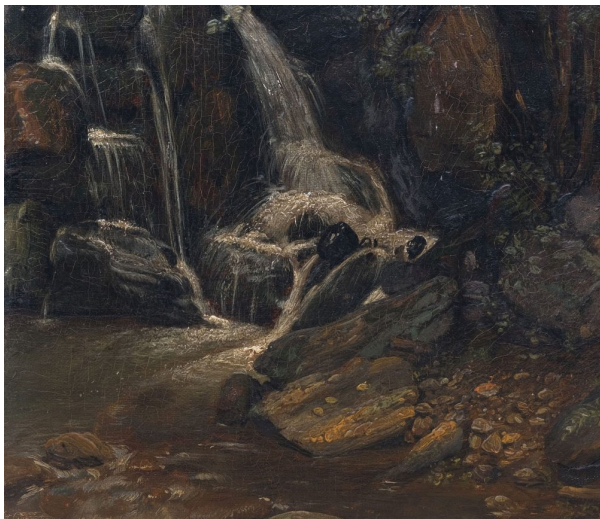

KLEINER WASSERFALL BEI ST. GOARSHAUSEN

Im Schweizerthal

ENTSTEHUNGSJAHR // 1846

TECHNIK // Öl auf Leinwand auf Hartfaser

MAßE // 25,2 cm x 23,8 cm

PROVENIENZ // ehemals im Besitz der Nachfahren des Künstlers aus Leipzig

2.800,00 €

BESCHREIBUNG //

links unten datiert und betitelt: „Goarshausen 19. Sept. 1846 Schweizerthal“
verso Expertise mit Zuschreibung und Provenienznachweis von 1951