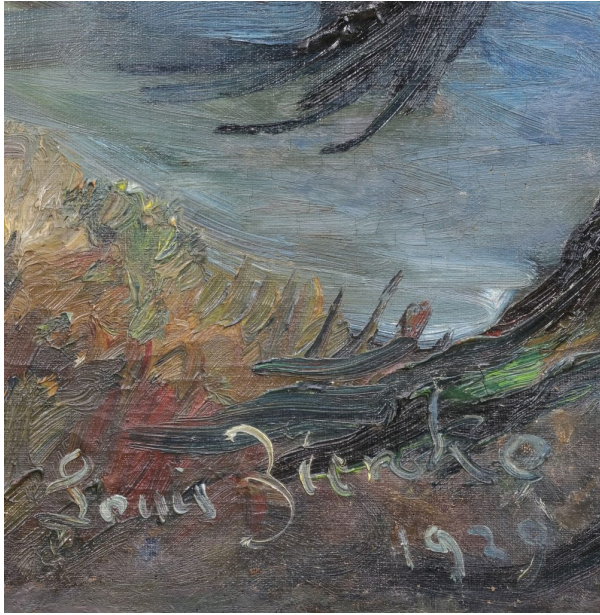

KUNSTHANDLUNG KÜHNE

Louis Ziercke

1887 (Bad Godesberg) - **1945** (Bad Godesberg)

Kopfweide am nächtlichen See

Werdaten aus Onlinedatenbank

(www.kunsthandlung-kuehne.de)

29. April 2026

KOPFWEIDE AM NÄCHTLICHEN SEE

ENTSTEHUNGSJAHR // 1929

TECHNIK // Öl auf Leinwand

MAßE // 78 cm x 64 cm

1.800,00 €

BESCHREIBUNG //

signiert und datiert unten links: „Louis Ziercke 1929“

in schmaler, heller Holzleiste gerahmt, Rahmenmaße 84,5 cm x 69 cm