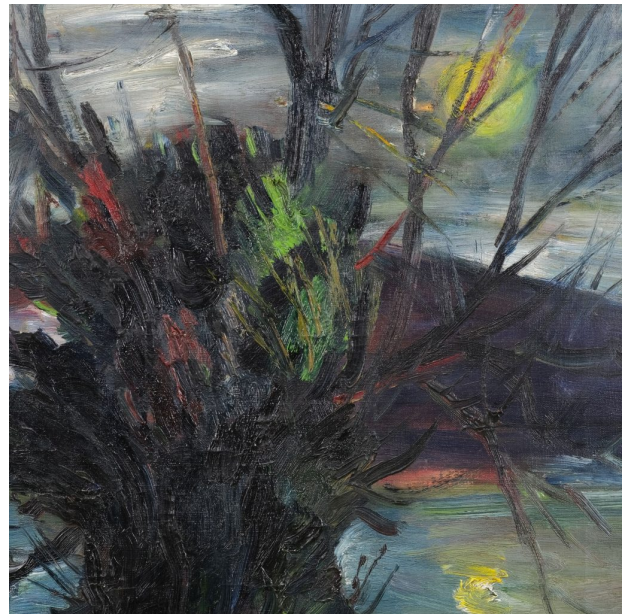

ENTSTEHUNGSJAHR // 1929

TECHNIK // Öl auf Leinwand

MAßE // 78 cm x 64 cm

1.800,00 €

BESCHREIBUNG //

signiert und datiert unten links: „Louis Ziercke 1929“

in schmaler, heller Holzleiste gerahmt, Rahmenmaße 84,5 cm x 69 cm