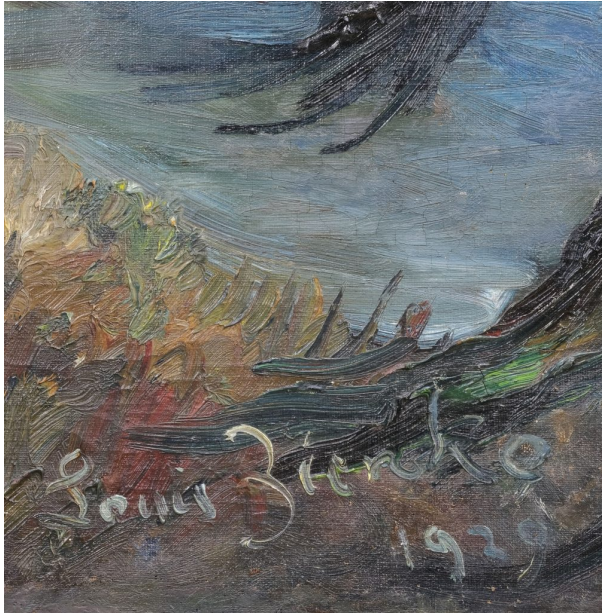

KUNSTHANDLUNG KÜHNE

Louis Ziercke

1887 (Bad Godesberg) - **1945** (Bad Godesberg)

Kopfweide am nächtlichen See

Werdaten aus Onlinedatenbank

(www.kunsthandlung-kuehne.de)

18. Juni 2026

KOPFWEIDE AM NÄCHTLICHEN SEE

ENTSTEHUNGSJAHR // 1929

TECHNIK // Öl auf Leinwand

MAßE // 78 cm x 64 cm

1.800,00 €

BESCHREIBUNG //

signiert und datiert unten links: „Louis Ziercke 1929“

in schmaler, heller Holzleiste gerahmt, Rahmenmaße 84,5 cm x 69 cm