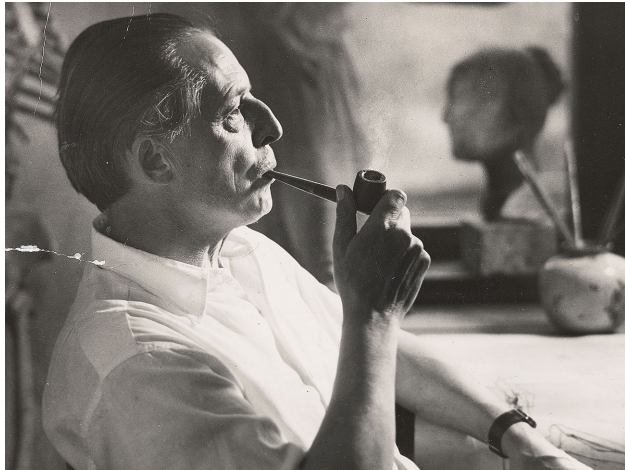

KUNSTHANDLUNG KÜHNE

Edmund Kesting

1892 (Dresden) - **1970** (Birkenwerder)

Figur in den Dünen

Werkdaten aus Onlinedatenbank

(www.kunsthandlung-kuehne.de)

26. Januar 2026

FIGUR IN DEN DÜNEN

Am Strand

ENTSTEHUNGSJAHR // 1960er Jahre

TECHNIK // Öl auf Leinwand

MAßE // 90 cm x 60 cm

Preis auf ANFRAGE

BESCHREIBUNG //

links unten signiert: „EdKesting“

Kesting, Edmund

1892 (Dresden) – 1970 (Birkenwerder)

Maler, Grafiker, Fotograf

Porträt Edmund Kesting, am Arbeitstisch, "Schöpferische Paare", Aufnahme um 1950, Bildnachweis: SLUB Dresden / Deutsche Fotothek / Reinhard Berger