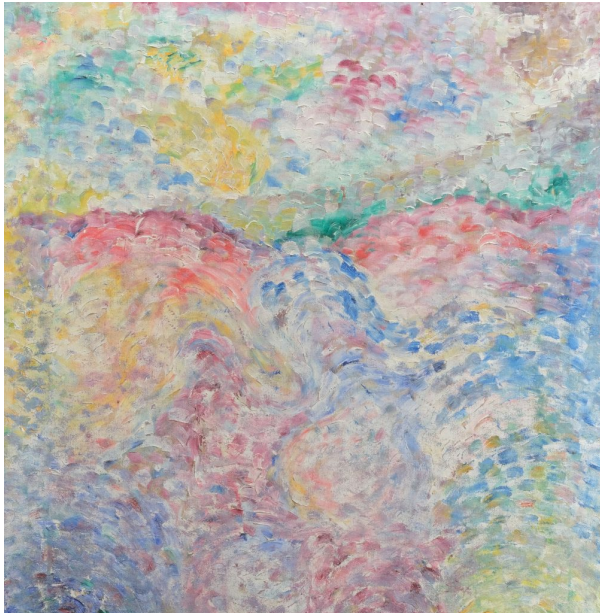

Am Strand

ENTSTEHUNGSJAHR // 1960er Jahre

TECHNIK // Öl auf Leinwand

MAßE // 90 cm x 60 cm

Preis auf ANFRAGE

BESCHREIBUNG //

links unten signiert: „EdKesting“

Kesting, Edmund