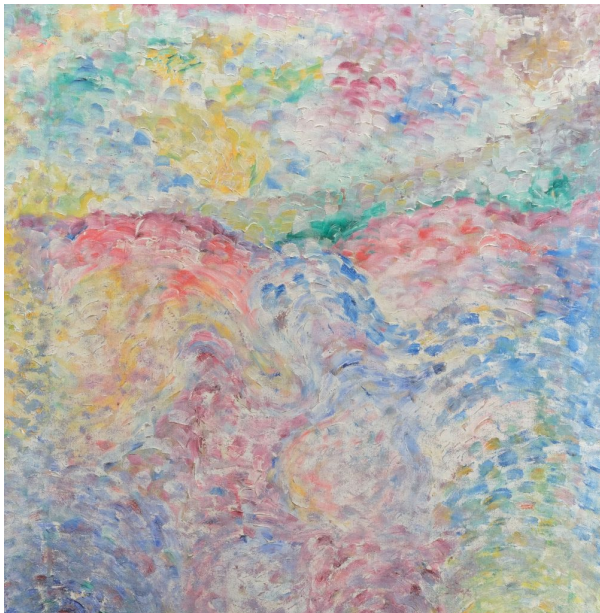

Am Strand

ENTSTEHUNGSJAHR // 1960er Jahre

TECHNIK // Öl auf Leinwand

MAßE // 90 cm x 60 cm

Preis auf ANFRAGE

BESCHREIBUNG //

links unten signiert: „EdKesting“

Kesting, Edmund