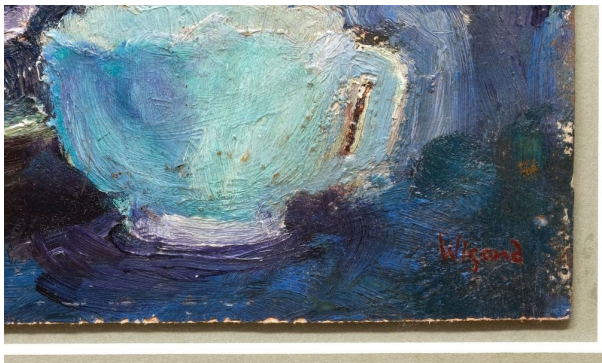

## STILLEBEN MIT OBSTSCHALE

o.T. (Stilleben mit Obstschale, roter Flasche und weißer Tasse)

ENTSTEHUNGSJAHR // um 1940

TECHNIK // Öl auf Malkarton

MAßE // 31 cm x 24,5 cm

Preis auf ANFRAGE

BESCHREIBUNG //

signiert unten rechts: Wigand  
im Passepartout freigestellt  
WVZ-Nr. A-1939-48/8, Foto 3125