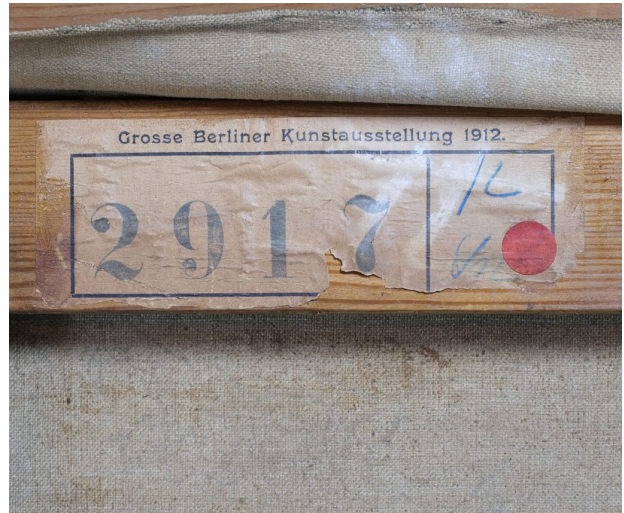

## Landschaft

ENTSTEHUNGSJAHR // ca. 1912

TECHNIK // Öl auf Leinwand

MAßE // 113 cm x 137,5 cm

### BESCHREIBUNG //

im vergoldeten Originalrahmen

links unten signiert: „E. Andrae“  
verso von der Künstlerin beschriftet

Ausstellungsetikett: „Grosse Berliner Kunstausstellung 1912.“