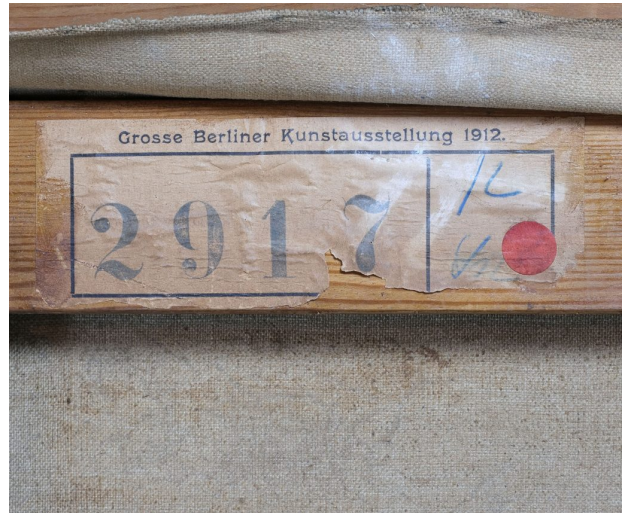

KUNSTHANDLUNG KÜHNE

Elisabeth Andrae

1876 (Leipzig) - 1945 (Dresden)

Aufsteigende Wolken

Werksdaten aus Onlinedatenbank

(www.kunsthandlung-kuehne.de)

29. April 2026

AUFSTEIGENDE WOLKEN

Landschaft

ENTSTEHUNGSJAHR // ca. 1912

TECHNIK // Öl auf Leinwand

MAßE // 113 cm x 137,5 cm

VERKAUFT

BESCHREIBUNG //

im vergoldeten Originalrahmen

links unten signiert: „E. Andrae“
verso von der Künstlerin beschriftet

Ausstellungsetikett: „Grosse Berliner Kunstausstellung 1912.“

Andrae, Elisabeth

1876 (Leipzig) – 1945 (Dresden)

Malerin

Elisabeth Andrae "Selbstbildnis", Öl auf Leinwand, 60 cm x 50,5 cm,
Bildnachweis: Kunsthandlung Kühne