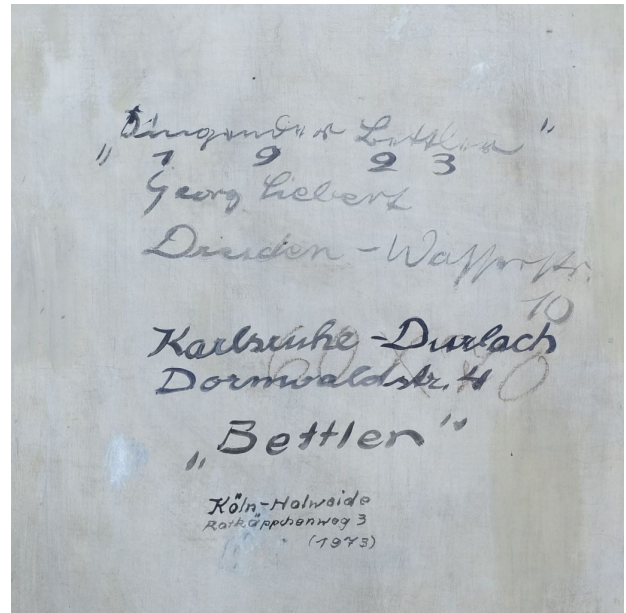

„‘Singender Bettler‘

1923

Georg Siebert

Dresden – Wasserstr. 10

Karlsruhe – Dulach

Dornwaldstr. 4

„Bettler‘

Köln – Holweide

Rotkäppchenweg 3 (1973)“

auf Keilrahmen nummeriert: „24“

Adressenaufkleber des Künstlers

„Prof. Georg Siebert

Maler

5 Köln 80 Holweide

Rotkäppchenweg 3

Tel: (0221) 681987

Siebert, Georg

1896 (Dresden) – 1984 (Karlsruhe)

Landschafts-, Bildnismaler

Fotografie Georg Siebert an der Staffelei im Freien, Bildnachweis: Georg Siebert. Gemälde und Aquarelle aus sechs Jahrzehnten, erschienen im September 1977 anlässlich einer Ausstellung der Galerie von Abercron, Köln - München, S. 2.