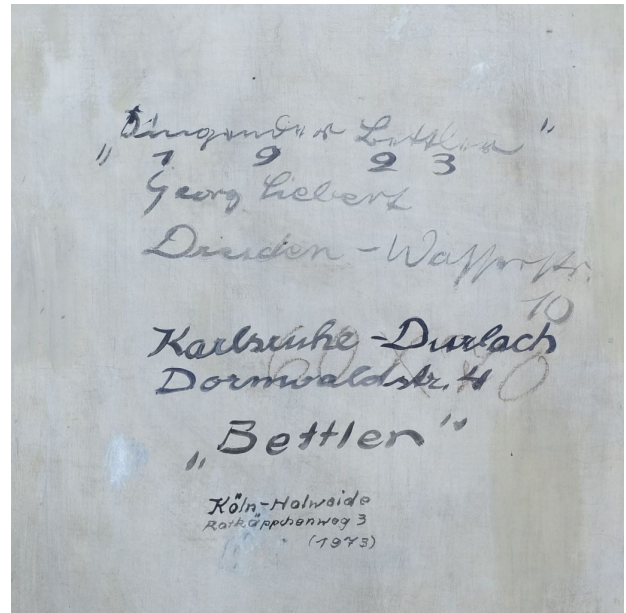

### BESCHREIBUNG //

signiert unten rechts: „G. Siebert 1923“

gerahmt, Maße 86,5 cm x 73,5 cm

verso von seiner Hand beschriftet, betitelt und datiert:

„‘Singender Bettler‘

1923

Georg Siebert

Dresden – Wasserstr. 10