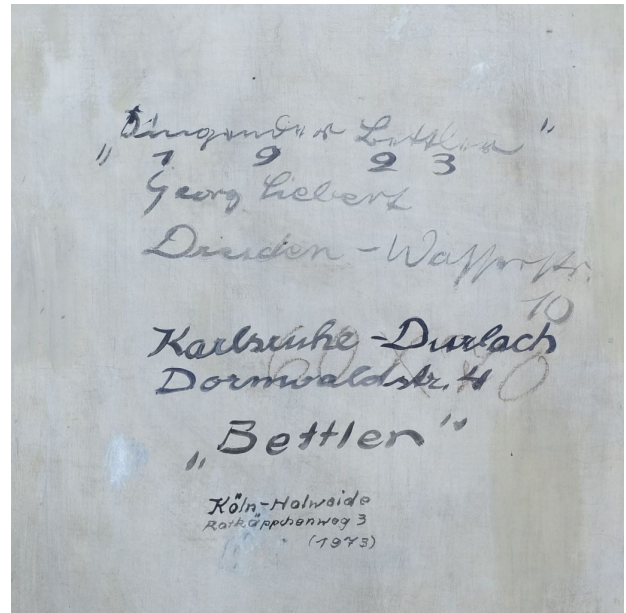

„Singender Bettler“

1923

Georg Siebert

Dresden – Wasserstr. 10

Karlsruhe – Dulach

Dornwaldstr. 4

„Bettler“

Köln – Holweide

Rotkäppchenweg 3 (1973)“

auf Keilrahmen nummeriert: „24“

Adressenaufkleber des Künstlers

„Prof. Georg Siebert

Maler

5 Köln 80 Holweide

Rotkäppchenweg 3

Tel: (0221) 681987

Siebert, Georg

1896 (Dresden) – 1984 (Karlsruhe)

Landschafts-, Bildnismaler

Fotografie Georg Siebert an der Staffelei im Freien, Bildnachweis: Georg Siebert. Gemälde und Aquarelle aus sechs Jahrzehnten, erschienen im September 1977 anlässlich einer Ausstellung der Galerie von Abercron, Köln - München, S. 2.