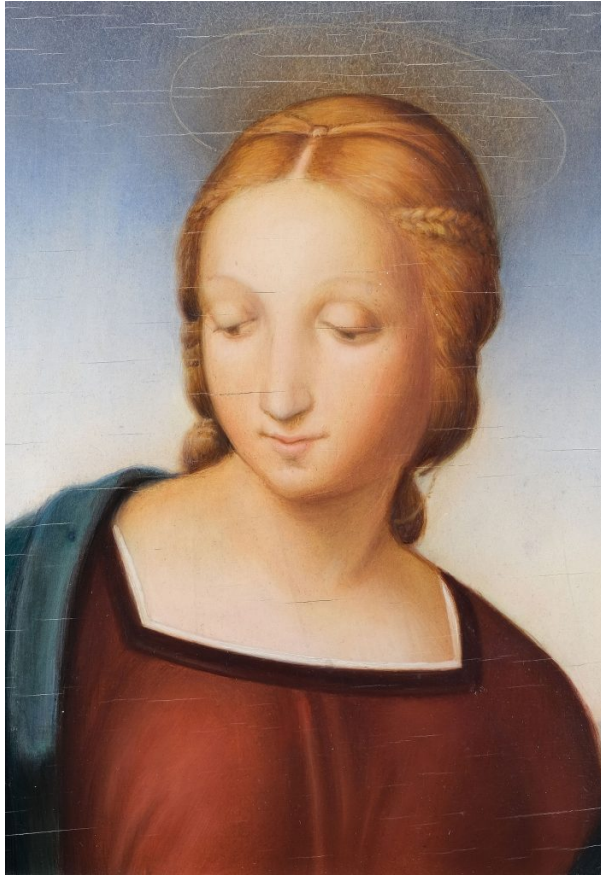

### Madonna mit dem Stieglitz oder Distelfink, Ausschnitt

ENTSTEHUNGSJAHR // 1935

TECHNIK // Öl auf Holzpaneele

MAßE // 24 cm x 17,5 cm

### BESCHREIBUNG //

Ausschnitt, Madonna del Cardellino/ Madonna mit dem Stieglitz oder Distelfink,  
nach Raffael, Original von 1506/ 07, befindet sich in der Galleria degli Uffizi, Florenz

verso Holzpaneele dunkel lasiert

verso von Künstlerhand beschriftet und datiert:  
„MADONNA DEL CARDELLINO (RAPHAEL)  
KOPIERT VON R. GEBHARDT. HELLERAU 1935“

im Originalrahmen, schmale Silberleiste

Maße 28,5 cm x 22 cm