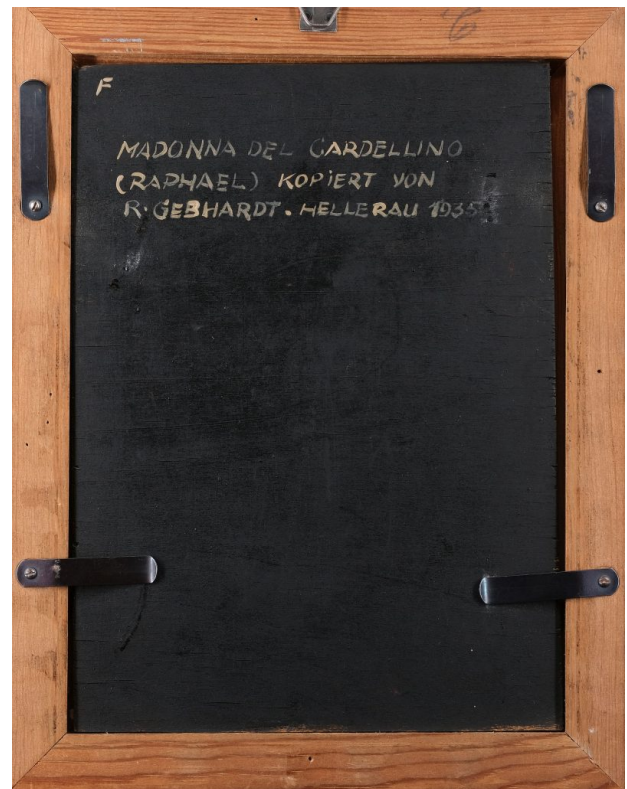

Madonna mit dem Stieglitz oder Distelfink, Ausschnitt

ENTSTEHUNGSJAHR // 1935

TECHNIK // Öl auf Holzpaneele

MAßE // 24 cm x 17,5 cm

Preis auf ANFRAGE

BESCHREIBUNG //

Ausschnitt, Madonna del Cardellino/ Madonna mit dem Stieglitz oder Distelfink,
nach Raffael, Original von 1506/ 07, befindet sich in der Galleria degli Uffizi, Florenz

verso Holzpaneele dunkel lasiert

verso von Künstlerhand beschriftet und datiert:
„MADONNA DEL CARDELLINO (RAPHAEL)
KOPIERT VON R. GEBHARDT. HELLERAU 1935“

im Originalrahmen, schmale Silberleiste

Maße 28,5 cm x 22 cm