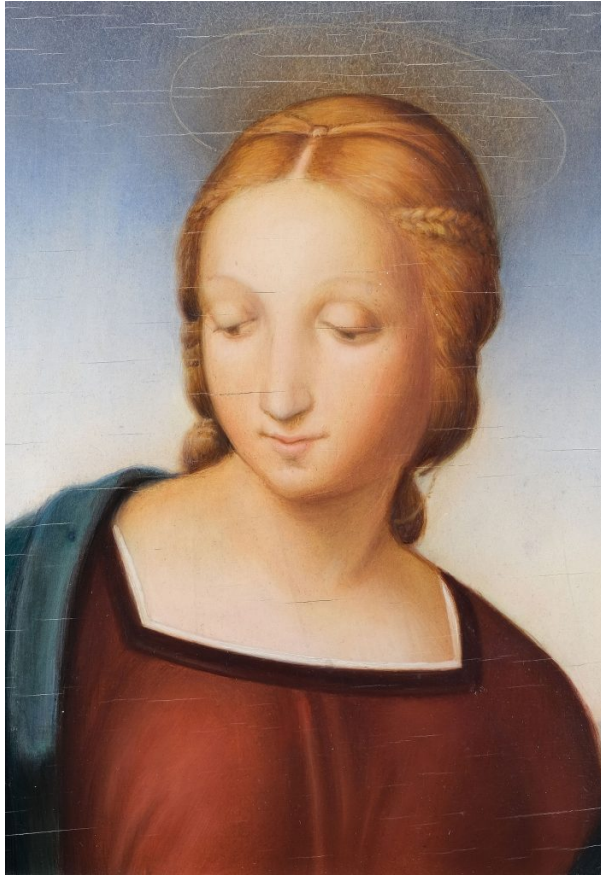

KUNSTHANDLUNG KÜHNE

Rudolf Ernst Gebhardt

1894 (Dresden) - 1985 (Dresden)

Madonna del Cardellino (nach Raffael)

Werkdaten aus Onlinedatenbank

(www.kunsthandlung-kuehne.de)

25. Juni 2026

MADONNA DEL CARDELLINO (NACH RAFFAEL)

Madonna mit dem Stieglitz oder Distelfink, Ausschnitt

ENTSTEHUNGSJAHR // 1935

TECHNIK // Öl auf Holzpaneele

MAßE // 24 cm x 17,5 cm

Preis auf ANFRAGE

BESCHREIBUNG //

Ausschnitt, Madonna del Cardellino/ Madonna mit dem Stieglitz oder Distelfink,
nach Raffael, Original von 1506/ 07, befindet sich in der Galleria degli Uffizi, Florenz

verso Holzpaneele dunkel lasiert

verso von Künstlerhand beschriftet und datiert:
„MADONNA DEL CARDELLINO (RAPHAEL)
KOPIERT VON R. GEBHARDT. HELLERAU 1935“

im Originalrahmen, schmale Silberleiste

Maße 28,5 cm x 22 cm