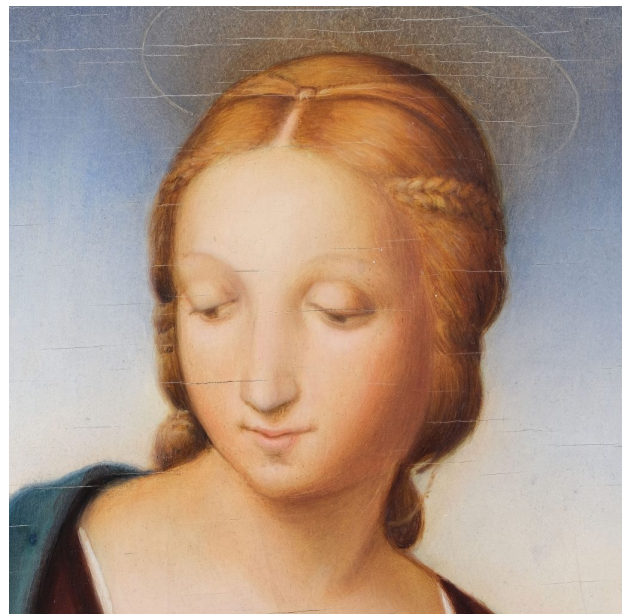

MADONNA DEL CARDELLINO (NACH RAFFAEL)

Madonna mit dem Stieglitz oder Distelfink, Ausschnitt

ENTSTEHUNGSJAHR // 1935

TECHNIK // Öl auf Holzpaneele

MAßE // 24 cm x 17,5 cm

Preis auf ANFRAGE

BESCHREIBUNG //

Ausschnitt, Madonna del Cardellino/ Madonna mit dem Stieglitz oder Distelfink,
nach Raffael, Original von 1506/ 07, befindet sich in der Galleria degli Uffizi, Florenz

verso Holzpaneele dunkel lasiert

verso von Künstlerhand beschriftet und datiert:
„MADONNA DEL CARDELLINO (RAPHAEL)
KOPIERT VON R. GEBHARDT. HELLERAU 1935“

im Originalrahmen, schmale Silberleiste

Maße 28,5 cm x 22 cm