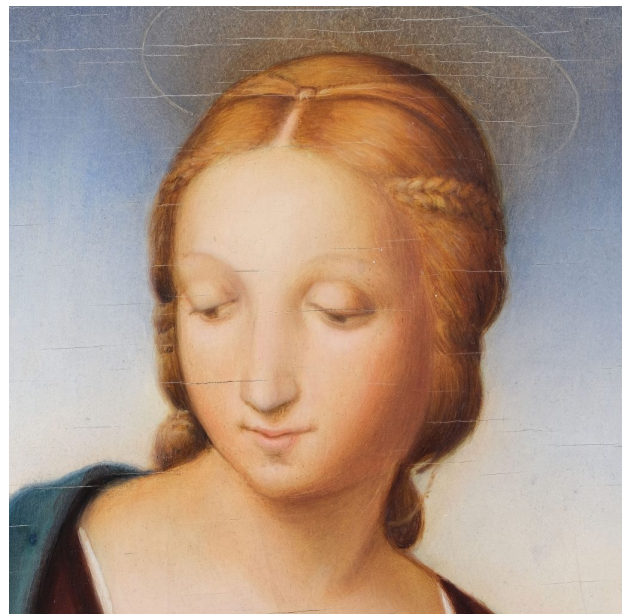

### BESCHREIBUNG //

Ausschnitt, Madonna del Cardellino/ Madonna mit dem Stieglitz oder Distelfink,  
nach Raffael, Original von 1506/ 07, befindet sich in der Galleria degli Uffizi, Florenz

verso Holzpaneele dunkel lasiert

verso von Künstlerhand beschriftet und datiert:  
„MADONNA DEL CARDELLINO (RAPHAEL)  
KOPIERT VON R. GEBHARDT. HELLERAU 1935“

im Originalrahmen, schmale Silberleiste

Maße 28,5 cm x 22 cm