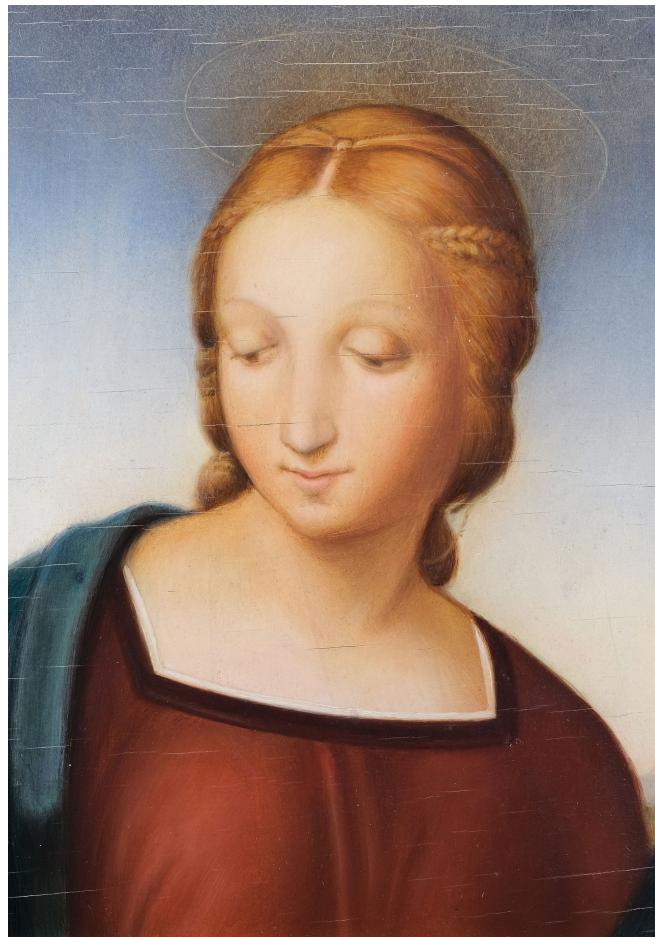

KUNSTHANDLUNG KÜHNE

**Rudolf Ernst Gebhardt**

1894 (Dresden) - 1985 (Dresden)

**Madonna del Cardellino (nach Raffael)**

**Werkdaten aus Onlinedatenbank**

([www.kunsthandlung-kuehne.de](http://www.kunsthandlung-kuehne.de))

## MADONNA DEL CARDELLINO (NACH RAFFAEL)

### Madonna mit dem Stieglitz oder Distelfink, Ausschnitt

ENTSTEHUNGSJAHR // 1935

TECHNIK // Öl auf Holzpaneele

MAßE // 24 cm x 17,5 cm

### BESCHREIBUNG //

Ausschnitt, Madonna del Cardellino/ Madonna mit dem Stieglitz oder Distelfink,  
nach Raffael, Original von 1506/ 07, befindet sich in der Galleria degli Uffizi, Florenz

verso Holzpaneele dunkel lasiert