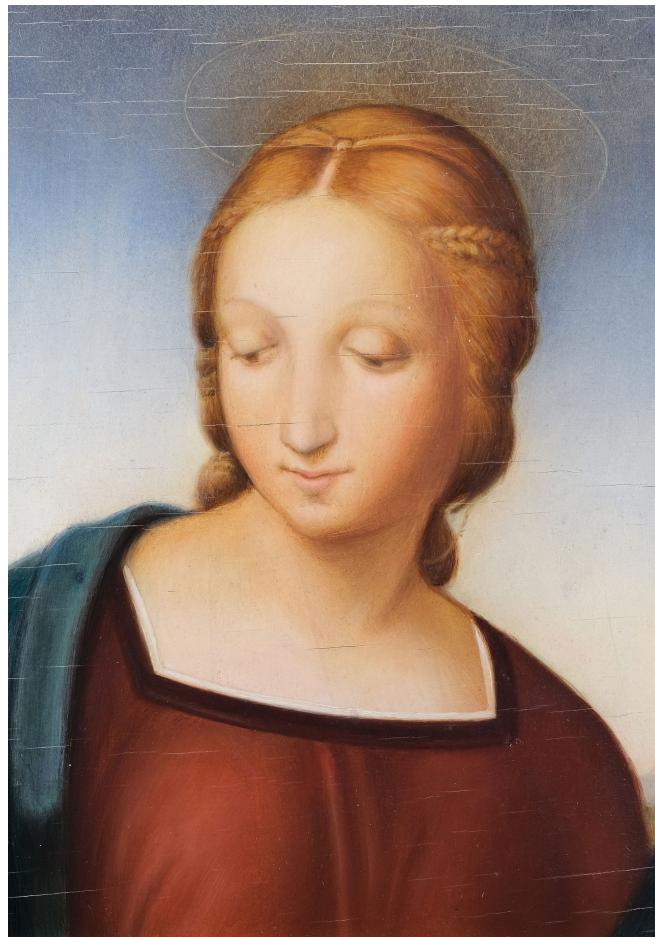

KUNSTHANDLUNG KÜHNE

Rudolf Ernst Gebhardt

1894 (Dresden) - 1985 (Dresden)

Madonna del Cardellino (nach Raffael)

Werkdaten aus Onlinedatenbank

(www.kunsthandlung-kuehne.de)

25. Juni 2026

MADONNA DEL CARDELLINO (NACH RAFFAEL)

Madonna mit dem Stieglitz oder Distelfink, Ausschnitt

ENTSTEHUNGSJAHR // 1935

TECHNIK // Öl auf Holzpaneele

MAßE // 24 cm x 17,5 cm

Preis auf ANFRAGE

BESCHREIBUNG //

Ausschnitt, Madonna del Cardellino/ Madonna mit dem Stieglitz oder Distelfink,
nach Raffael, Original von 1506/ 07, befindet sich in der Galleria degli Uffizi, Florenz

verso Holzpaneele dunkel lasiert

verso von Künstlerhand beschriftet und datiert:
„MADONNA DEL CARDELLINO (RAPHAEL)
KOPIERT VON R. GEBHARDT. HELLERAU 1935“

im Originalrahmen, schmale Silberleiste

Maße 28,5 cm x 22 cm