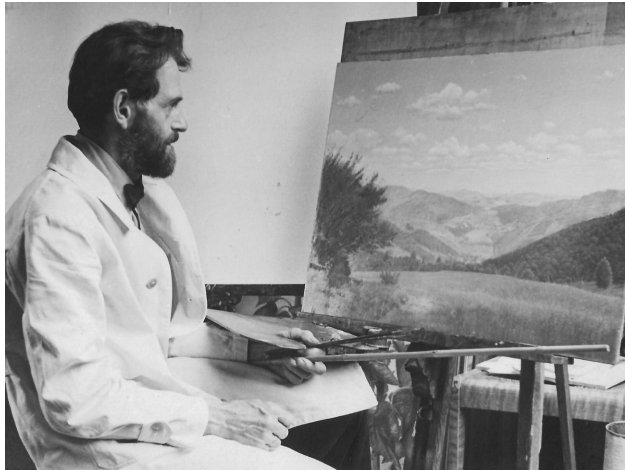

Gebhardt, Rudolf Ernst

1894 (Dresden) – 1985 (Dresden)

Grafiker, Maler

Der Maler Rudolf Gebhardt vor der Staffelei in Hellerau in seinem Atelier, Bildnachweis: LIBUSCHA Bambula Neuhaus/
Familiennachlass Gebhardt

LEBEN UND WERKE //

Studium an der Kunstgewerbeschule Dresden bei Richard Guhr sowie an der Akademie für Graphische Künste Leipzig bei Alois Kolb und Hans Alexander Müller. Werke befinden sich u. a. in der Städtischen Galerie Dresden und im Stadtmuseum Pirna.