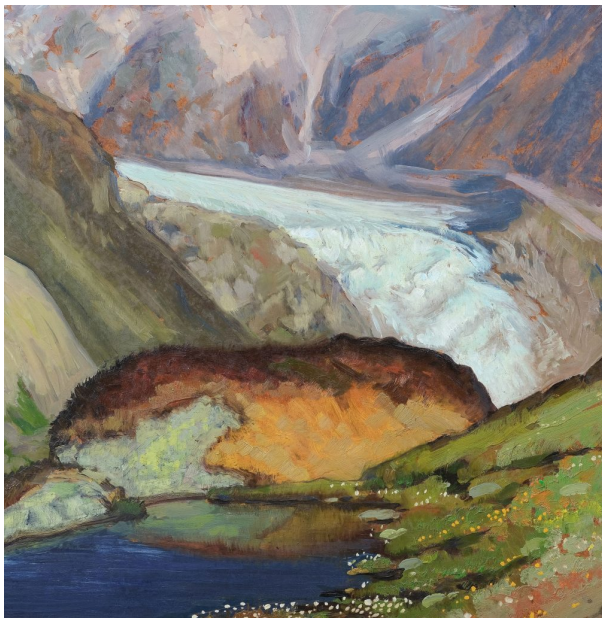

KUNSTHANDLUNG KÜHNE

Hanns Herzing

1890 (Dresden) - 1971 (Dresden)

Gebirgslandschaft

Werkdaten aus Onlinedatenbank

(www.kunsthandlung-kuehne.de)

25. Juni 2026

GEBIRGSLANDSCHAFT

ENTSTEHUNGSJAHR // 1930er Jahre

TECHNIK // Öl auf Hartfaser

MAßE // 73 cm x 49 cm

VERKAUFT

BESCHREIBUNG //

rechts unten signiert: „Hanns Herzing“

gerahmt, Maße Rahmen: 83,5 cm x 59 cm

Herzing, Hanns

1890 (Dresden) – 1971 (Dresden)

Landschaftsmaler

Zeichnung von Hanns Herzing, vermutlich Selbstbildnis,
Bildnachweis: Werkverzeichnisalbum des Künstlers, Archiv
Kunsthandlung Kühne

LEBEN UND WERKE //

Schüler an der Dresdner Akademie bei Gotthard Kuehl und Carl Bantzer. Meisterschüler von Eugen Bracht. Seit 1925 jährlicher Aufenthalt in der Schweiz. Ausführung von zwei Kolossalgemälden im Wartesaal des Dresdner Hauptbahnhofes. Zahlreiche Atelierausstellungen zum Thema „Landschaft der Berge“. Mit Werken vertreten u. a.: Staatliche Kunstsammlungen Dresden, Gemäldegalerie Neue Meister.