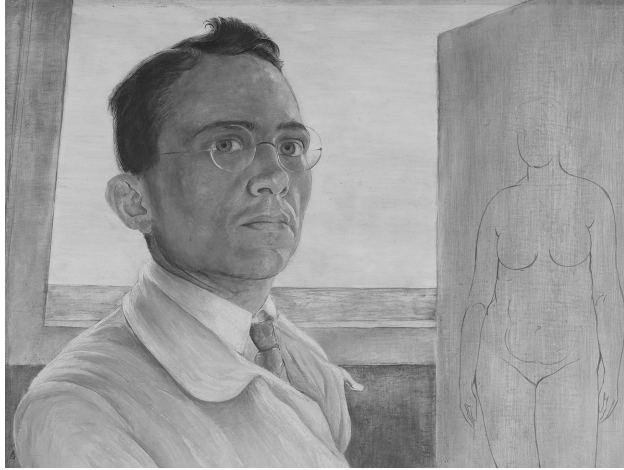

# WINTER IM OSTERZGEBIRGE

ENTSTEHUNGSJAHR // 1930/1946

TECHNIK // Öl auf Holz

MAßE // 37 cm x 46,2 cm

### BESCHREIBUNG //

monogrammiert und datiert unten links: „hp (19)30“

verso: Porträt eines Jungen; monogrammiert und datiert unten rechts: „hp (19)46“

## Prüßmann, Hermann

1899 (Mühlheim an der Ruhr) – 1980 (Wamel am Möhnensee)

**Maler, Grafiker**

---

Hermann Prüßmann (1899-1980), Selbstbildnis, 1928 Öl/Pappe, 70,0 cm x 56,5 cm, Inv.Nr. 696 LM, Bildnachweis: LWL-Museum für Kunst und Kultur, Westfälisches Landesmuseum, Münster/ Hanna Neander