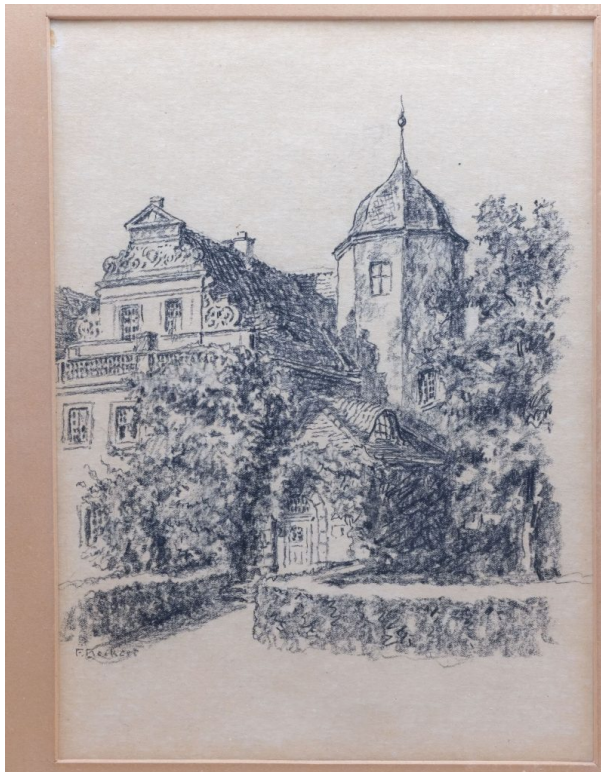

# JÄGERHOF

**TECHNIK //** Zeichnung

**MAßE //** 24 cm x 17,5 cm

**ZUSTAND //** hinter Glas gerahmt

**Preis auf ANFRAGE**

**BESCHREIBUNG //**

signiert unten links: „F. Beckert“

abgebildet in: Fritz Beckert. Unvergängliches Dresden, S. 20.