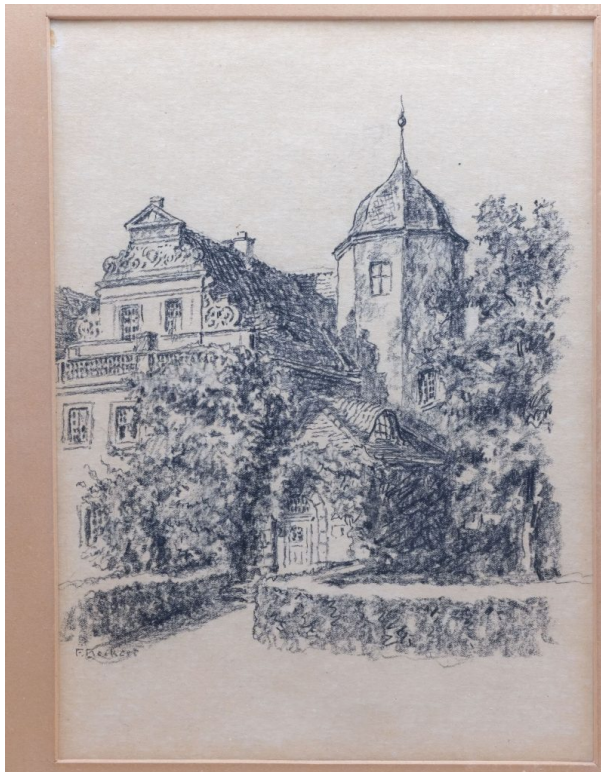

TECHNIK // Zeichnung

MAßE // 24 cm x 17,5 cm

ZUSTAND // hinter Glas gerahmt

Preis auf ANFRAGE

BESCHREIBUNG //

signiert unten links: „F. Beckert“

abgebildet in: Fritz Beckert. Unvergängliches Dresden, S. 20.