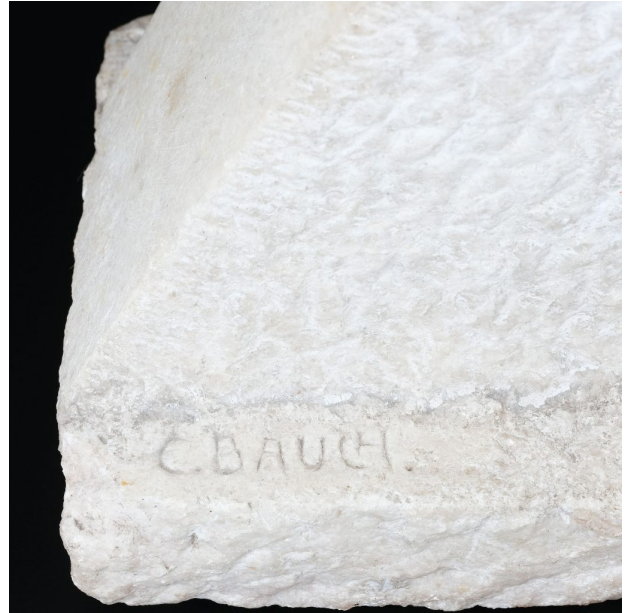

#### BESCHREIBUNG //

Carrara-Marmor

linke Seiten oben auf der Marmor-Plinthe signiert: „C.BAUCH“

Marmor-Plinthe Maße: 4 cm x 18 cm x 22,5 cm

Abwechslung von bearbeiteten Flächen

Plinthe, Seiten und Rückseite als grob behauene Flächen

Kopf und Haar als glatte Flächen