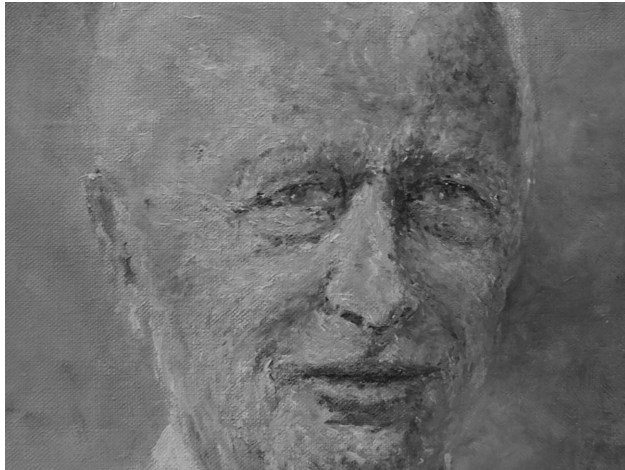

Bauch, Georg Curt

1887 (Meißen) – 1967 (Brione sopra Minusio/
Schweiz)

Bildhauer, Erzgießer, Maler

Ölgemälde Georg Curt Bauch von C. Paeschke, 1963 Verwalter:
Sammlung des Ortsvereins Loschwitz-Wachwitz e. V.,
Bildnachweis: Jürgen Frohse

LEBEN UND WERKE //

Besuch der Kunstgewerbeschule in Dresden Schüler bei Hugo Spieler Studium an der Dresdner Kunstakademie bei Richard Müller, Selmar Werner Meisterschüler von Robert Diez mit Arbeiten vertreten u.a. im Städtischen Museum in Bautzen, Städtische Sammlungen Dresden, Skulpturensammlung im Albertinum, Staatliche Kunstsammlungen Dresden