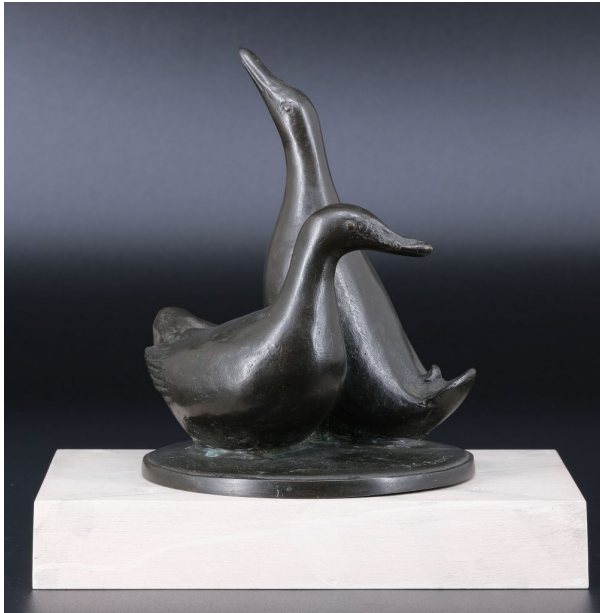

KUNSTHANDLUNG KÜHNE

Georg Curt Bauch

1887 (Meißen) - **1967** (Brione sopra Minusio/ Schweiz)

Entenpaar

Werkdaten aus Onlinedatenbank

(www.kunsthandlung-kuehne.de)

20. April 2026

ENTENPAAR

MATERIAL // Bronze

MAßE // Höhe 13,5 cm

VERKAUFT

BESCHREIBUNG //

auf Plinthe signiert: „G. C. Bauch.“

Durchmesser Plinthe: 10,5 cm

Bauch, Georg Curt

1887 (Meißen) – 1967 (Brione sopra Minusio/
Schweiz)