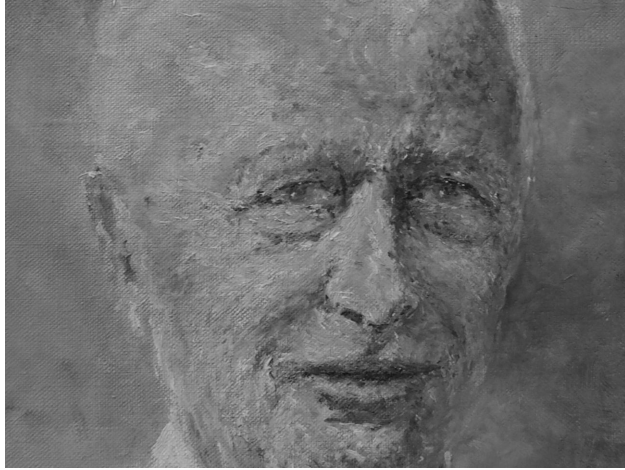

MATERIAL // Bronze

MAßE // Höhe 13,5 cm

VERKAUFT

BESCHREIBUNG //

auf Plinthe signiert: „G. C. Bauch.“

Durchmesser Plinthe: 10,5 cm

Bauch, Georg Curt

1887 (Meißen) – 1967 (Brione sopra Minusio/
Schweiz)