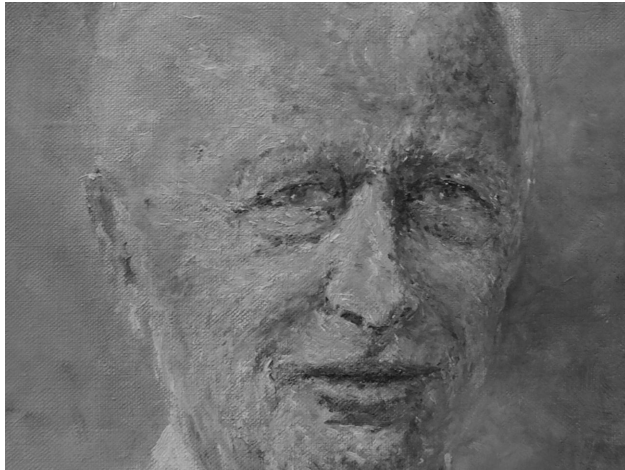

KUNSTHANDLUNG KÜHNE

Georg Curt Bauch

1887 (Meißen) - 1967 (Brione sopra Minusio/ Schweiz)

Knabe mit Zeichenschiene

Werkdaten aus Onlinedatenbank

(www.kunsthdlgung-kuehne.de)

20. Juni 2026

KNABE MIT ZEICHENSCHIENE

MATERIAL // Bronze

MAßE // 19 cm x 19 cm

PROVENIENZ // Nachlass des Künstlers

VERKAUFT

BESCHREIBUNG //

Bronzerelief

rechts unten signiert: „C.BAUCH“

Bauch, Georg Curt