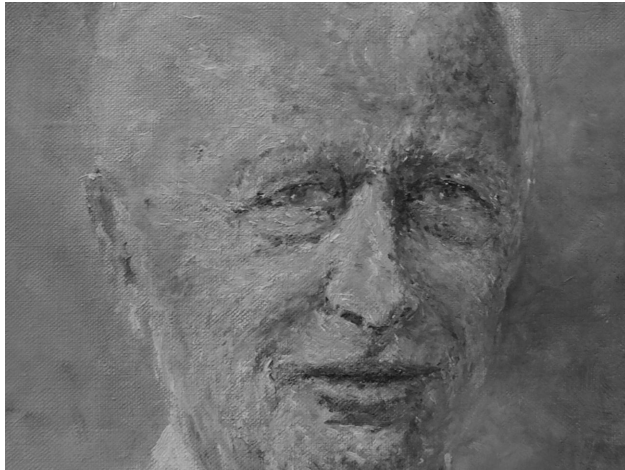

KUNSTHANDLUNG KÜHNE

Georg Curt Bauch

1887 (Meißen) - 1967 (Brione sopra Minusio/ Schweiz)

Knabe mit Zeichenschiene

Werkdaten aus Onlinedatenbank

(www.kunsthdlgung-kuehne.de)

20. April 2026

KNABE MIT ZEICHENSCHIENE

MATERIAL // Bronze

MAßE // 19 cm x 19 cm

PROVENIENZ // Nachlass des Künstlers

VERKAUFT

BESCHREIBUNG //

Bronzerelief

rechts unten signiert: „C.BAUCH“

Bauch, Georg Curt