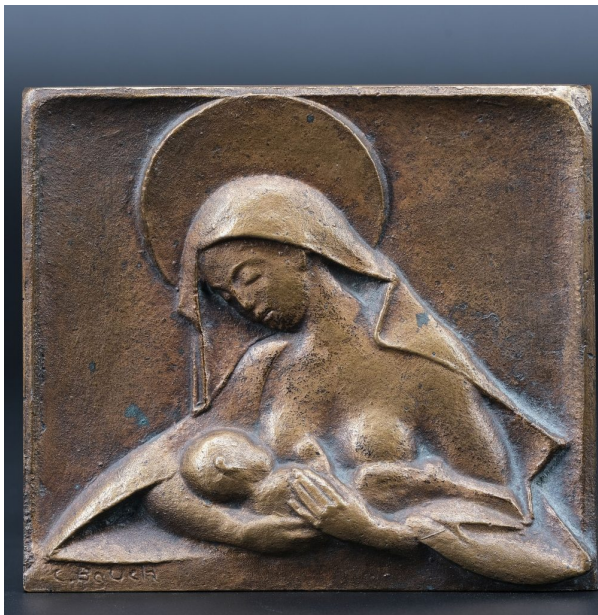

# STILLENDE MARIA MIT CHRISTUSKNABEN

### BESCHREIBUNG //

Bronzerelief im originalen Etui

links unten signiert: „C.Bauch“

Das Bronzerelief überzeugt durch die feine Ausarbeitung der Konturen insbesondere der Gesichtszüge Marias.

Darstellung als „Maria lactans“, als stillende Mutter Gottes mit Nimbus (Heiligenschein).