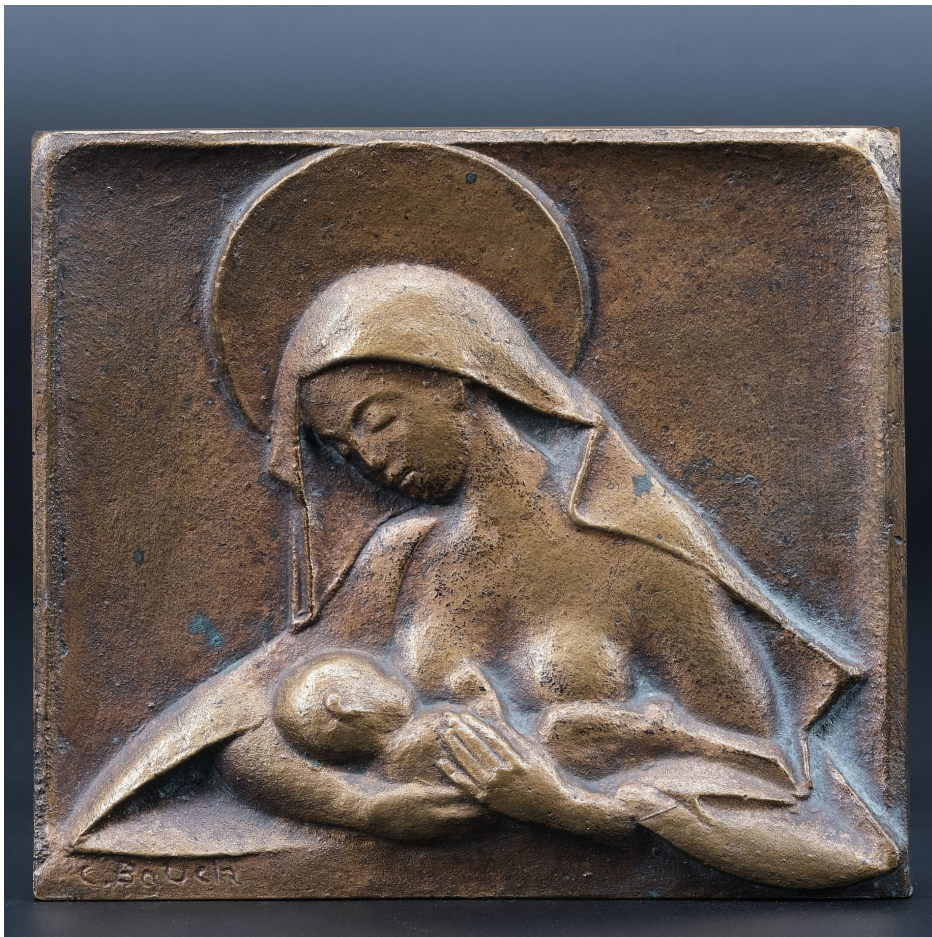

KUNSTHANDLUNG KÜHNE

Georg Curt Bauch

1887 (Meißen) - 1967 (Brione sopra Minusio/ Schweiz)

Stillende Maria mit Christusknaben

Werkdaten aus Onlinedatenbank

(www.kunsthaltung-kuehne.de)

20. April 2026