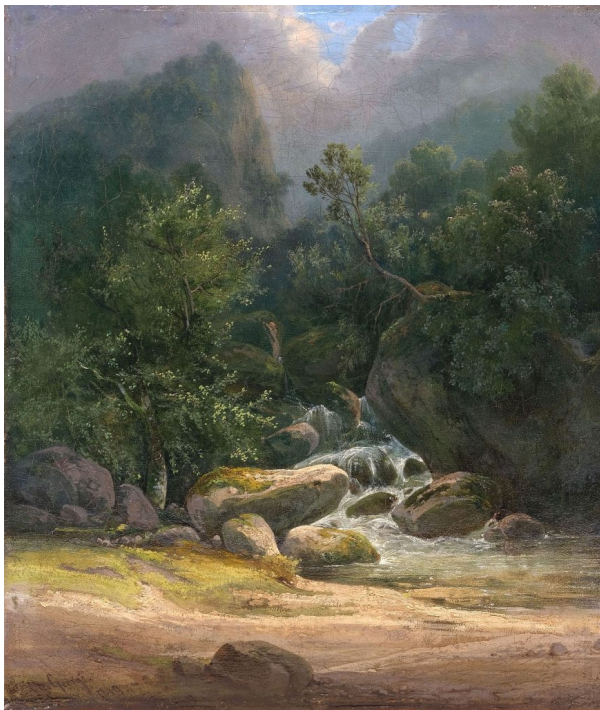

KLEINE LANDSCHAFT MIT FELSFORMATION

ENTSTEHUNGSJAHR // 1849

TECHNIK // Öl auf Leinwand

MAßE // 31,2 cm x 27 cm

VERKAUFT

BESCHREIBUNG //

signiert und datiert unten links: „Otto Georgi 1849“

verso auf Keilrahmen beschriftet und nummeriert: „5 Georgi 1849“