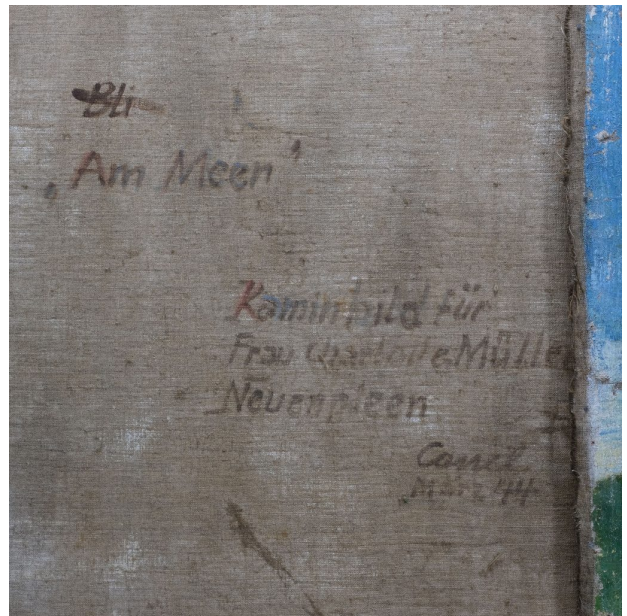

#### BESCHREIBUNG //

im Originalrahmen Maße: 178 cm x 94,3 cm

signiert und datiert unten rechts (teilweise durch die Rahmung verdeckt)

„Cassel 44“

verso von Künstlerhand beschriftet:

„‘Am Meer‘ Kaminbild für Frau Charlotte Müller Neuenpleen“

verso signiert, datiert:

„Cassel März 44“