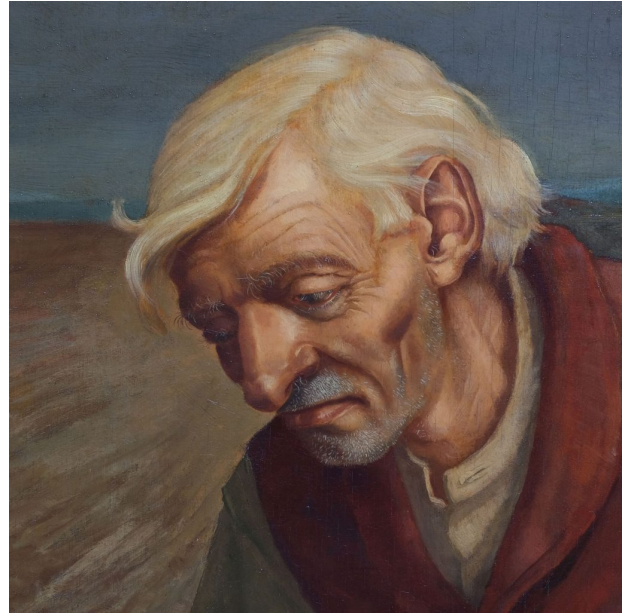

KUNSTHANDLUNG KÜHNE

Rudolf Nehmer

1912 (Bobersberg) - 1983 (Dresden)

Säender Bauer

Werkdaten aus Onlinedatenbank

(www.kunsthandlung-kuehne.de)

18. Juni 2026

SÄENDER BAUER

ENTSTEHUNGSJAHR // 1947

TECHNIK // Öl auf Holz

MAßE // 99,8 cm x 89,5 cm

VERKAUFT

BESCHREIBUNG //

signiert und datiert unten links: „Nehmer 47“

im originalen Holzrahmen, farbig lasiert

Maße: 110,5 cm x 100 cm