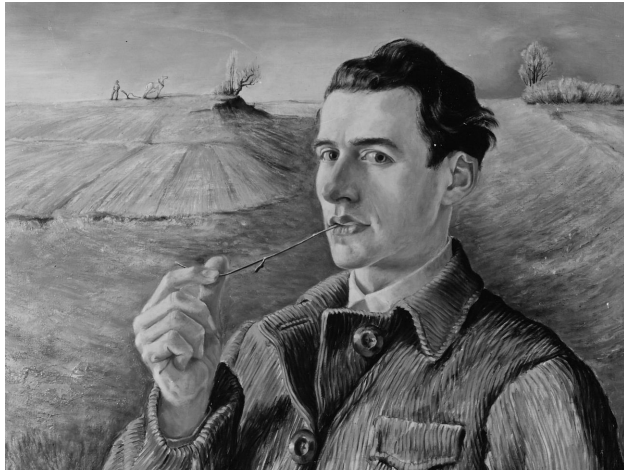

# KUNSTHANDLUNG KÜHNE

**Rudolf Nehmer**

1912 (Bobersberg) - 1983 (Dresden)

# SÄENDER BAUER

ENTSTEHUNGSJAHR // 1947

TECHNIK // Öl auf Holz

MAßE // 99,8 cm x 89,5 cm

## VERKAUFT

BESCHREIBUNG //

signiert und datiert unten links: „Nehmer 47“

im originalen Holzrahmen, farbig lasiert

Maße: 110,5 cm x 100 cm

### Maler und Grafiker

---

Rudolf Nehmer, Selbstbildnis mit Grashalm, 1937, Bildnachweis:  
SLUB Dresden / Deutsche Fotothek / Christa Hüttel