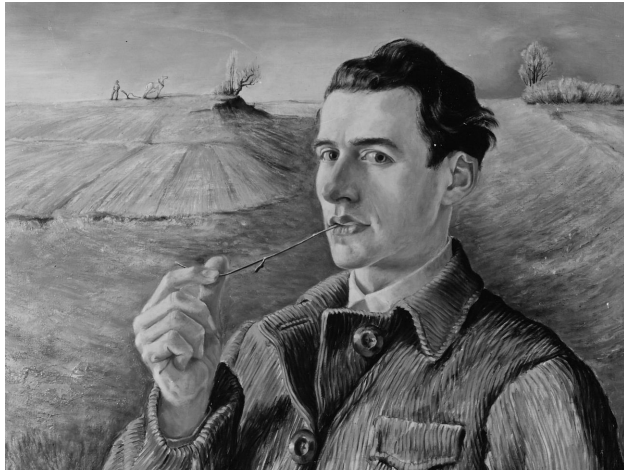

KUNSTHANDLUNG KÜHNE

Rudolf Nehmer

1912 (Bobersberg) - 1983 (Dresden)

Säender Bauer

Werkdaten aus Onlinedatenbank

(www.kunsthandlung-kuehne.de)

18. Juni 2026

SÄENDER BAUER

ENTSTEHUNGSJAHR // 1947

TECHNIK // Öl auf Holz

MAßE // 99,8 cm x 89,5 cm

VERKAUFT

BESCHREIBUNG //

signiert und datiert unten links: „Nehmer 47“

im originalen Holzrahmen, farbig lasiert

Maße: 110,5 cm x 100 cm

Nehmer, Rudolf

1912 (Bobersberg) – 1983 (Dresden)

Maler und Grafiker

Rudolf Nehmer, Selbstbildnis mit Grashalm, 1937, Bildnachweis:
SLUB Dresden / Deutsche Fotothek / Christa Hüttel

LEBEN UND WERKE //

Unterricht an der privaten Akademie bei Woldemar Winkler und bei Willy Kriegel 1972 Ausstellung in der
Gemäldegalerie Neue Meister in Dresden 1999 Ausstellung in der Kunsthandlung Kühne in Dresden