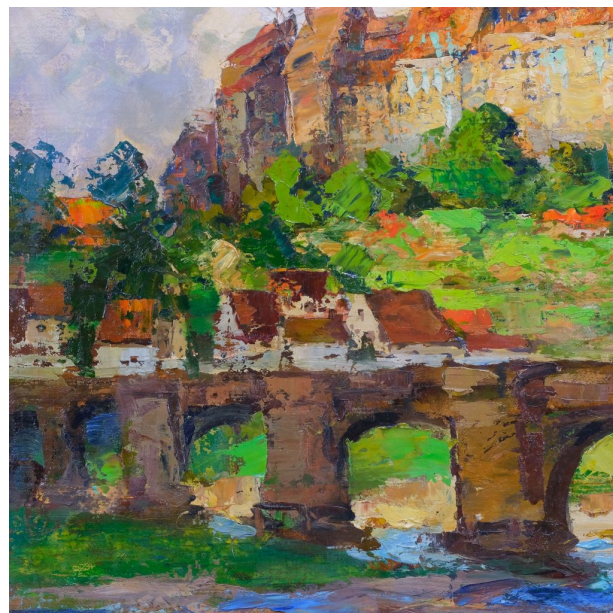

ALBRECHTSBURG MEISSEN

WV-Nr. 0024

TECHNIK // Öl auf Leinwand

MAßE // 67,5 cm x 80 cm

VERKAUFT

BESCHREIBUNG //

verso auf Keilrahmen von Künstlerhand bezeichnet und signiert: „MEISSEN. GERHARD GRAF BERLIN“

von Gerhard-Graf-Gesellschaft im Werkverzeichnis erfasst WV-Nr. 0024 – Meißen Albrechtsburg und Dom

auf Keilrahmen Nachlassstempel „Frau Katrin Müller, geb. Graf bestätigt, daß umseitige Darstellung von ihrem Vater Gerhard Graf eigenhändig gefertigt wurde. Stockholm, den Oktober, 2000 K. Müller“