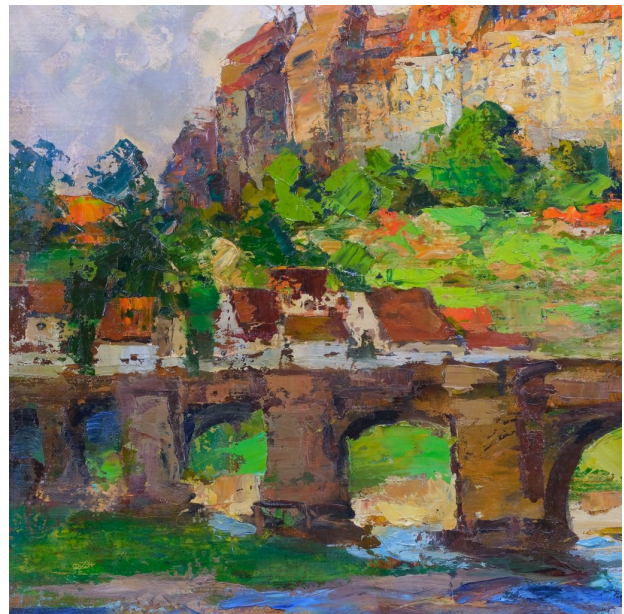

ALBRECHTSBURG MEISSEN

WV-Nr. 0024

TECHNIK // Öl auf Leinwand

MAßE // 67,5 cm x 80 cm

VERKAUFT

BESCHREIBUNG //

verso auf Keilrahmen von Künstlerhand bezeichnet und signiert: „MEISSEN. GERHARD GRAF BERLIN“

von Gerhard-Graf-Gesellschaft im Werkverzeichnis erfasst WV-Nr. 0024 – Meißen Albrechtsburg und Dom

auf Keilrahmen Nachlassstempel „Frau Katrin Müller, geb. Graf bestätigt, daß umseitige Darstellung von ihrem Vater Gerhard Graf eigenhändig gefertigt wurde. Stockholm, den Oktober, 2000 K. Müller“