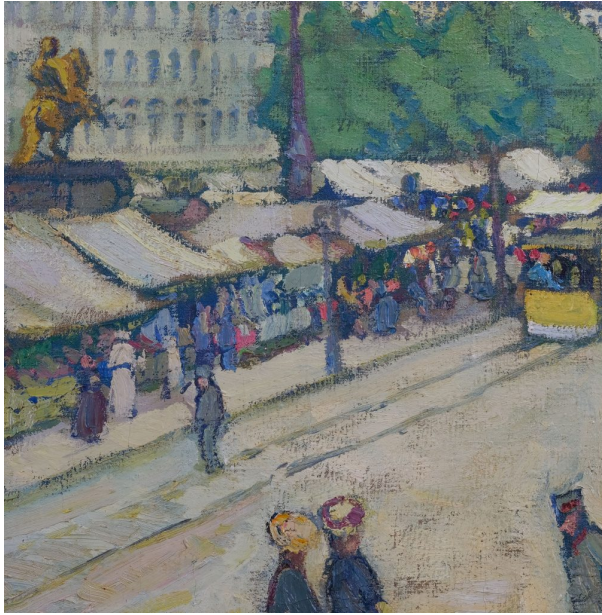

KUNSTHANDLUNG KÜHNE

**Elisabeth Andrae**

1876 (Leipzig) - 1945 (Dresden)

### BESCHREIBUNG //

rechts unten signiert: „E. Andrae“

im Originalrahmen

Maße: 72,4 cm x 82,5 cm

weitere Versionen des Motivs „Neustädter Markt in Dresden“ befinden sich in der Sammlung der Städtischen Galerie Dresden