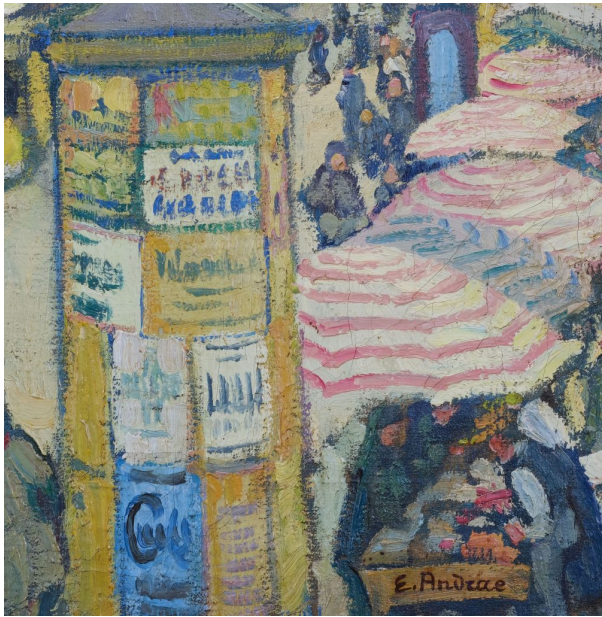

KUNSTHANDLUNG KÜHNE

Elisabeth Andrae

1876 (Leipzig)- 1945 (Dresden)

Neustädter Markt in Dresden

Werkdaten aus Onlinedatenbank

(www.kunsthandlung-kuehne.de)

18. April 2026

NEUSTÄDTER MARKT IN DRESDEN

ENTSTEHUNGSJAHR // um 1920

TECHNIK // Öl auf Leinwand

MAßE // 64,5 cm x 73,4 cm

PROVENIENZ // Dresdner Privatbesitz

VERKAUFT

BESCHREIBUNG //

rechts unten signiert: „E. Andrae“

im Originalrahmen

Maße: 72,4 cm x 82,5 cm

weitere Versionen des Motivs „Neustädter Markt in Dresden“ befinden sich in der Sammlung der Städtischen Galerie Dresden

Andrae, Elisabeth

1876 (Leipzig) – 1945 (Dresden)

Malerin

Elisabeth Andrae "Selbstbildnis", Öl auf Leinwand, 60 cm x 50,5 cm,
Bildnachweis: Kunsthandlung Kühne