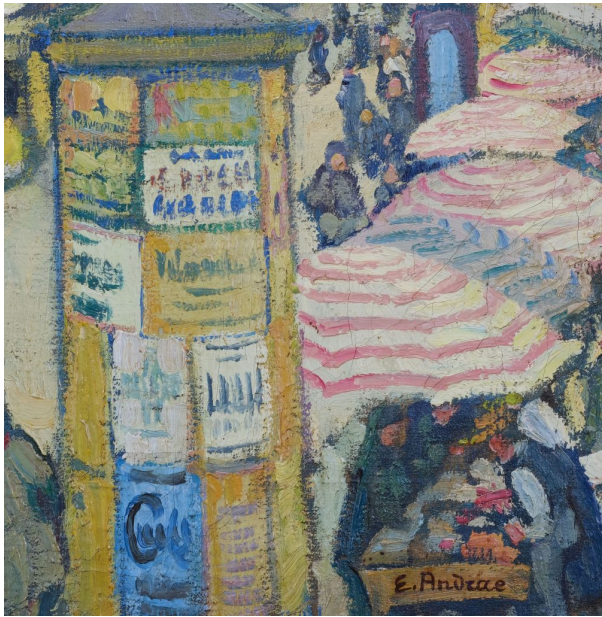

### BESCHREIBUNG //

rechts unten signiert: „E. Andrae“

im Originalrahmen

Maße: 72,4 cm x 82,5 cm

weitere Versionen des Motivs „Neustädter Markt in Dresden“ befinden sich in der Sammlung der Städtischen Galerie Dresden