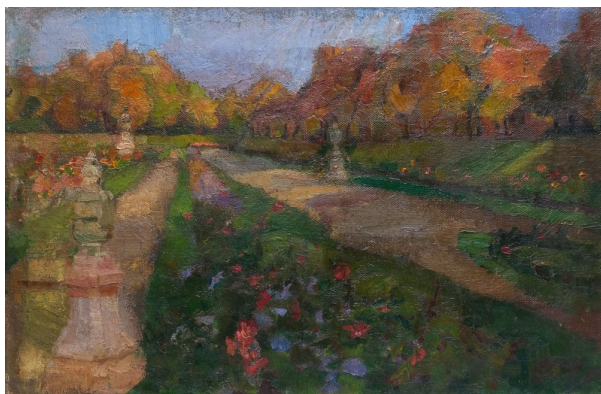

SCHLOSSANLAGE SCHLEISSHEIM BEI MÜNCHEN

Im Herbst

ENTSTEHUNGSJAHR // um 1915

TECHNIK // Öl auf Leinwand

MAßE // 37,3 cm x 57,7 cm

VERKAUFT

BESCHREIBUNG //

monogrammiert unten rechts: „MF“

verso beschriftet: „Schleißheim“
gerahmt, Maße 43 cm x 62,5 cm