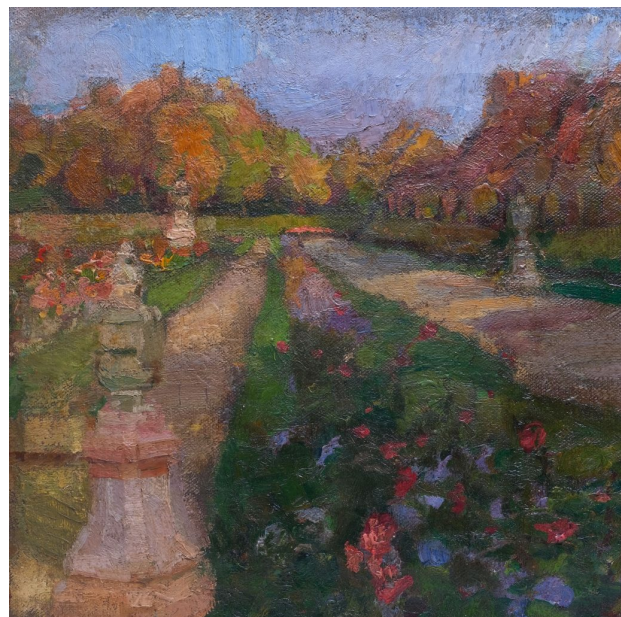

SCHLOSSANLAGE SCHLEISSHEIM BEI MÜNCHEN

Im Herbst

ENTSTEHUNGSJAHR // um 1915

TECHNIK // Öl auf Leinwand

MAßE // 37,3 cm x 57,7 cm

VERKAUFT

BESCHREIBUNG //

monogrammiert unten rechts: „MF“

verso beschriftet: „Schleißheim“
gerahmt, Maße 43 cm x 62,5 cm