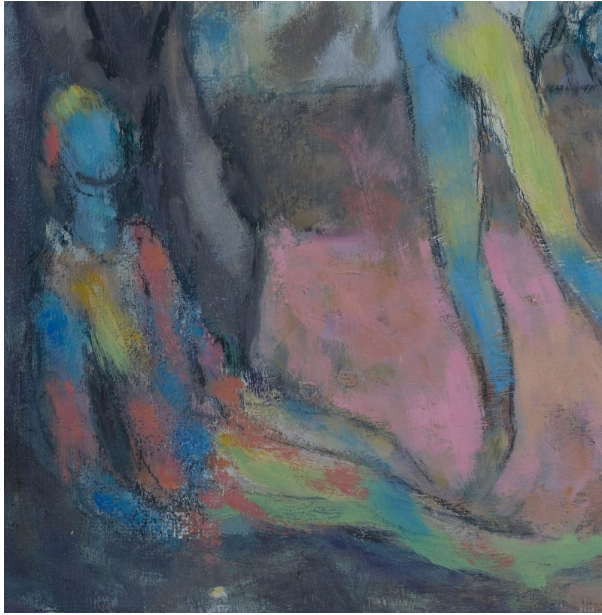

# PHANTASTISCHE BEGEGNUNG

ENTSTEHUNGSJAHR // 1975

TECHNIK // Öl auf Hartfaser

MAßE // 55,8 cm x 50 cm

## VERKAUFT

BESCHREIBUNG //

rechts unten monogrammiert und datiert: „HL75“

gerahmt, Maße: 66 cm x 60 cm