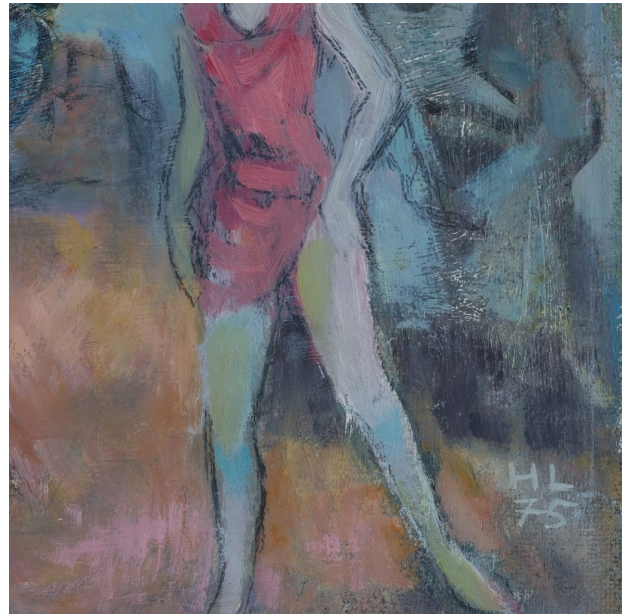

ENTSTEHUNGSJAHR // 1975

TECHNIK // Öl auf Hartfaser

MAßE // 55,8 cm x 50 cm

VERKAUFT

BESCHREIBUNG //

rechts unten monogrammiert und datiert: „HL75“

gerahmt, Maße: 66 cm x 60 cm

Lohmar, Heinz