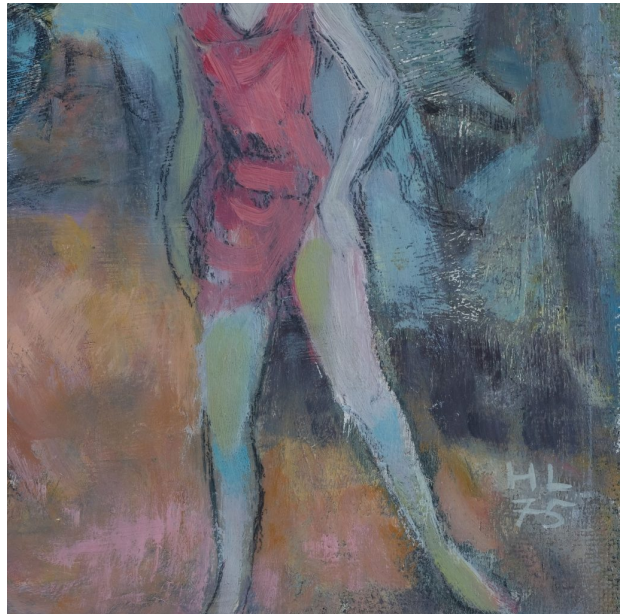

# PHANTASTISCHE BEGEGNUNG

ENTSTEHUNGSJAHR // 1975

TECHNIK // Öl auf Hartfaser

MAßE // 55,8 cm x 50 cm

## VERKAUFT

BESCHREIBUNG //

rechts unten monogrammiert und datiert: „HL75“

gerahmt, Maße: 66 cm x 60 cm