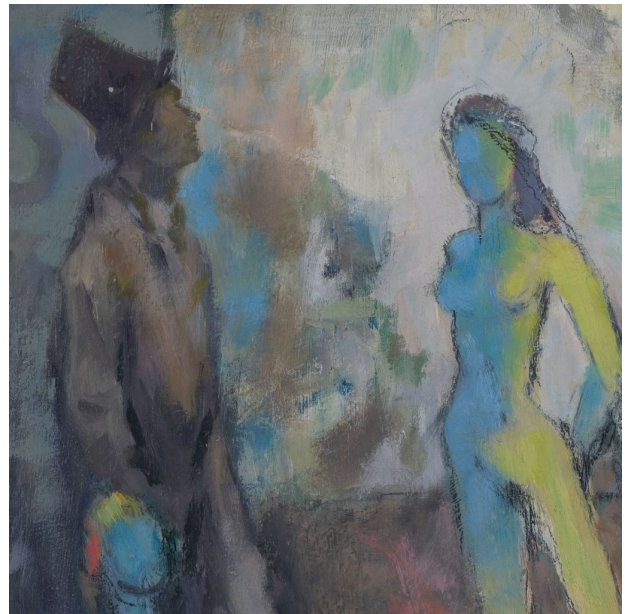

# PHANTASTISCHE BEGEGNUNG

ENTSTEHUNGSJAHR // 1975

TECHNIK // Öl auf Hartfaser

MAßE // 55,8 cm x 50 cm

## VERKAUFT

BESCHREIBUNG //

rechts unten monogrammiert und datiert: „HL75“

gerahmt, Maße: 66 cm x 60 cm