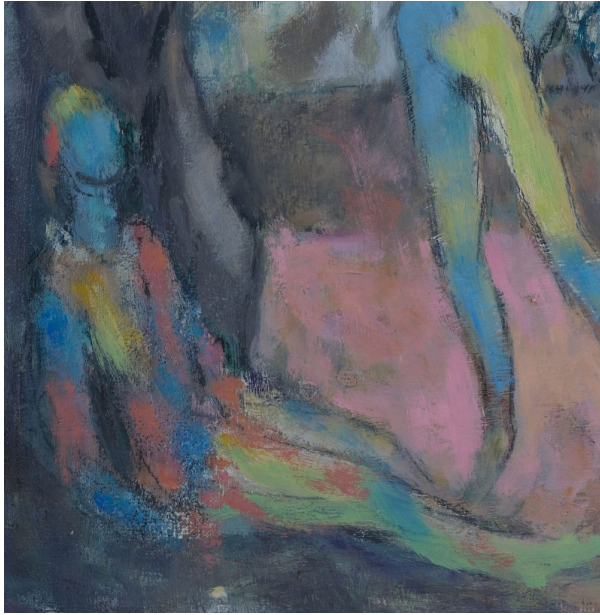

ENTSTEHUNGSJAHR // 1975

TECHNIK // Öl auf Hartfaser

MAßE // 55,8 cm x 50 cm

VERKAUFT

BESCHREIBUNG //

rechts unten monogrammiert und datiert: „HL75“

gerahmt, Maße: 66 cm x 60 cm

Lohmar, Heinz