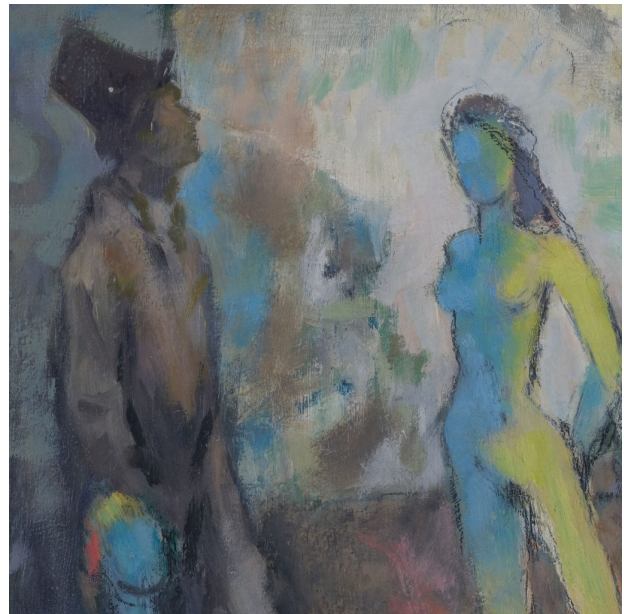

ENTSTEHUNGSJAHR // 1975

TECHNIK // Öl auf Hartfaser

MAßE // 55,8 cm x 50 cm

VERKAUFT

BESCHREIBUNG //

rechts unten monogrammiert und datiert: „HL75“

gerahmt, Maße: 66 cm x 60 cm

Lohmar, Heinz