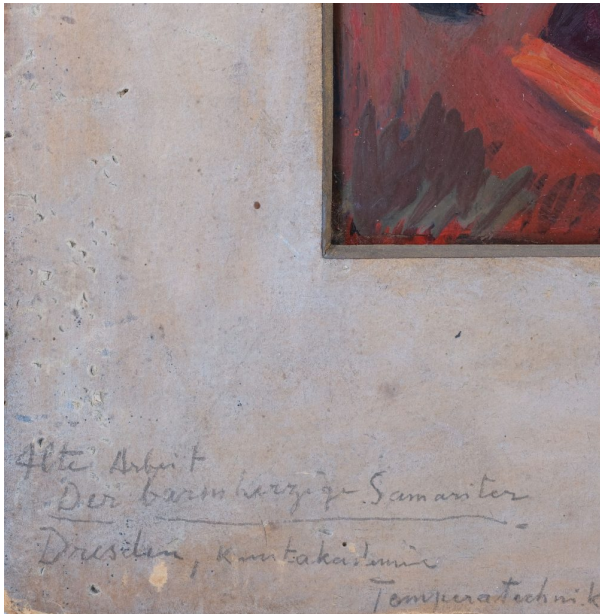

KUNSTHANDLUNG KÜHNE

Paul Wilhelm

1886 (Greiz) - 1965 (Radebeul)

Barmherziger Samariter

Werkdaten aus Onlinedatenbank

(www.kunsthandlung-kuehne.de)

16. April 2026

BARMHERZIGER SAMARITER

ENTSTEHUNGSJAHR // 1903

TECHNIK // Mischtechnik

MAßE // 60,5 cm x 49,5 cm

2.200,00 €

BESCHREIBUNG //

rechts unten monogrammiert und datiert: „P.W. 1903“

im Passepartout-Karton, Maße 70 cm x 59,8 cm

mit vergoldeter Schnittkante, weiß gehöht

in Blei beschriftet unten links: „Alte Arbeit Der barmherzige Samariter Dresden, Kunstakademie Temperatechnik“

beschriftet unten rechts: „Paul Wilhelm“

Wilhelm, Paul

1886 (Greiz) – 1965 (Radebeul)

Maler, Grafiker