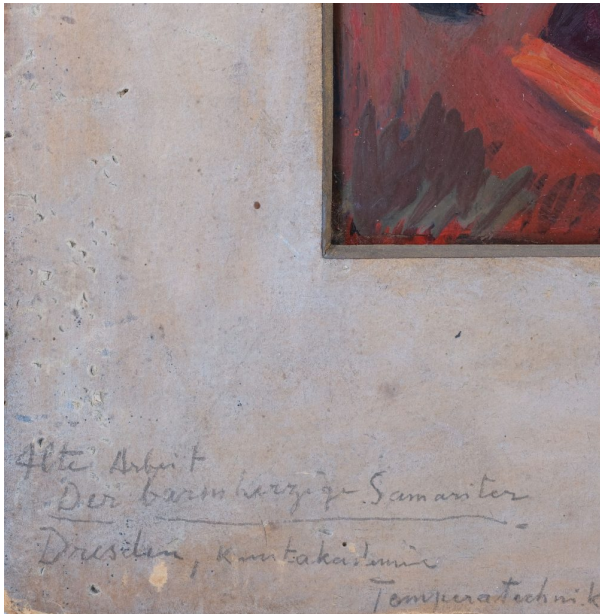

KUNSTHANDLUNG KÜHNE

Paul Wilhelm

1886 (Greiz) - 1965 (Radebeul)

Barmherziger Samariter

Werkdaten aus Onlinedatenbank

(www.kunsthandlung-kuehne.de)

13. Juni 2026

BARMHERZIGER SAMARITER

ENTSTEHUNGSJAHR // 1903

TECHNIK // Mischtechnik

MAßE // 60,5 cm x 49,5 cm

VERKAUFT

BESCHREIBUNG //

rechts unten monogrammiert und datiert: „P.W. 1903“

im Passepartout-Karton, Maße 70 cm x 59,8 cm

mit vergoldeter Schnittkante, weiß gehöht

in Blei beschriftet unten links: „Alte Arbeit Der barmherzige Samariter Dresden, Kunstakademie Temperatechnik“

beschriftet unten rechts: „Paul Wilhelm“

Wilhelm, Paul

1886 (Greiz) – 1965 (Radebeul)

Maler, Grafiker