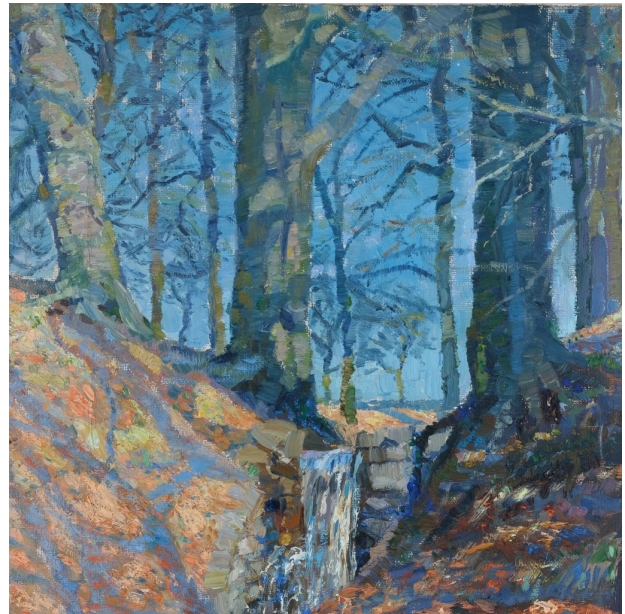

Dresdner Heide (Prießnitz-Steingründchenwasser)

ENTSTEHUNGSJAHR // um 1910

TECHNIK // Öl auf Leinwand

MAßE // 56,2 cm x 42,8 cm

ZUSTAND // ausgezeichnet

VERKAUFT

BESCHREIBUNG //

Das Gemälde war Bestandteil der Ausstellung „Otto Dix: retrospektiv. Zum 120. Geburtstag. Gemälde, Aquarelle, Zeichnungen, Druckgrafik“ in der Kunstsammlung Gera – Orangerie vom 3. Dezember 2011 bis 18. März 2012.

rechts unten signiert: „Dix“

gerahmt in original Altberliner Leiste, versilbert,
Maße Rahmen 68,5 cm x 55 cm

Literatur:

Kunstsammlung Gera, Otto Dix: retrospektiv. Zum 120. Geburtstag, Ausstellungskatalog, Gera 2011.