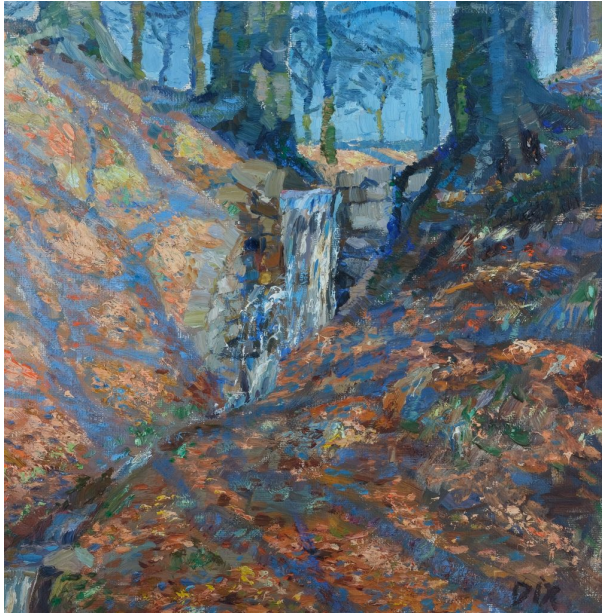

KUNSTHANDLUNG KÜHNE

Otto Dix

1891 (Untermhaus / Gera) - 1969 (Singen)

Waldbach mit kleinem Wasserfall im Herbst

Werkdaten aus Onlinedatenbank

(www.kunsthandlung-kuehne.de)

14. Mai 2026

WALDBACH MIT KLEINEM WASSERFALL IM HERBST

Dresdner Heide (Prießnitz-Steingründchenwasser)

ENTSTEHUNGSJAHR // um 1910

TECHNIK // Öl auf Leinwand

MAßE // 56,2 cm x 42,8 cm

ZUSTAND // ausgezeichnet

VERKAUFT

BESCHREIBUNG //

Das Gemälde war Bestandteil der Ausstellung „Otto Dix: retrospektiv. Zum 120. Geburtstag. Gemälde, Aquarelle, Zeichnungen, Druckgrafik“ in der Kunstsammlung Gera – Orangerie vom 3. Dezember 2011 bis 18. März 2012.

rechts unten signiert: „Dix“

gerahmt in original Altberliner Leiste, versilbert,
Maße Rahmen 68,5 cm x 55 cm

Literatur:

Kunstsammlung Gera, Otto Dix: retrospektiv. Zum 120. Geburtstag, Ausstellungskatalog, Gera 2011.