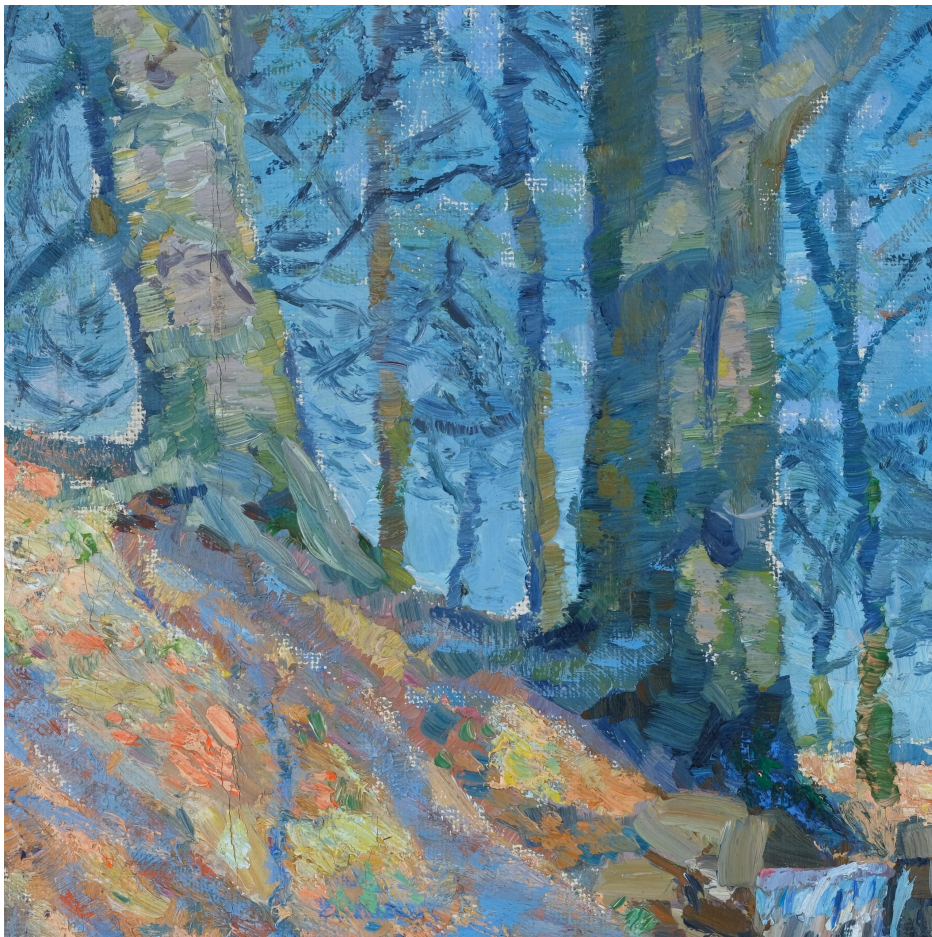

KUNSTHANDLUNG KÜHNE

Otto Dix

1891 (Untermhaus / Gera) - 1969 (Singen)

Waldbach mit kleinem Wasserfall im Herbst

Werkdaten aus Onlinedatenbank

(www.kunsthandlung-kuehne.de)

14. Mai 2026

WALDBACH MIT KLEINEM WASSERFALL IM HERBST

Dresdner Heide (Prießnitz-Steingründchenwasser)

ENTSTEHUNGSJAHR // um 1910

TECHNIK // Öl auf Leinwand

MAßE // 56,2 cm x 42,8 cm

ZUSTAND // ausgezeichnet

VERKAUFT

BESCHREIBUNG //

Das Gemälde war Bestandteil der Ausstellung „Otto Dix: retrospektiv. Zum 120. Geburtstag. Gemälde, Aquarelle, Zeichnungen, Druckgrafik“ in der Kunstsammlung Gera – Orangerie vom 3. Dezember 2011 bis 18. März 2012.

rechts unten signiert: „Dix“

gerahmt in original Altberliner Leiste, versilbert,
Maße Rahmen 68,5 cm x 55 cm

Literatur:

Kunstsammlung Gera, Otto Dix: retrospektiv. Zum 120. Geburtstag, Ausstellungskatalog, Gera 2011.