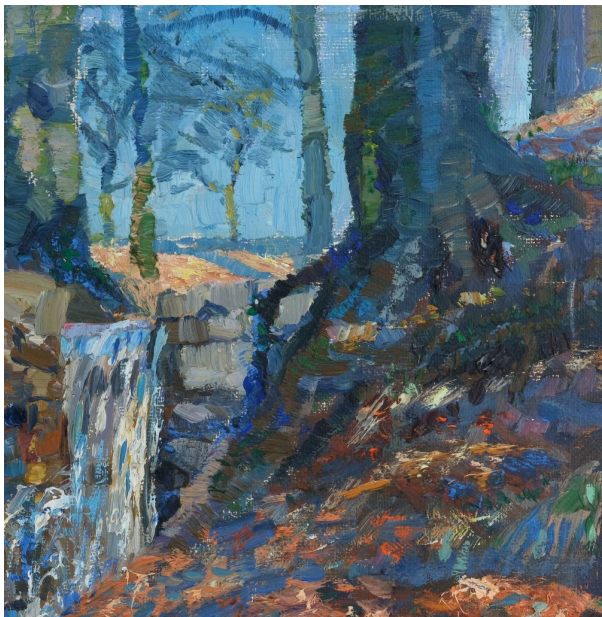

KUNSTHANDLUNG KÜHNE

Otto Dix

1891 (Untermhaus / Gera) - 1969 (Singen)

Waldbach mit kleinem Wasserfall im Herbst

Werkdaten aus Onlinedatenbank

(www.kunsthandlung-kuehne.de)

14. Mai 2026

WALDBACH MIT KLEINEM WASSERFALL IM HERBST

Dresdner Heide (Prießnitz-Steingründchenwasser)

ENTSTEHUNGSJAHR // um 1910

TECHNIK // Öl auf Leinwand

MAßE // 56,2 cm x 42,8 cm

ZUSTAND // ausgezeichnet

VERKAUFT

BESCHREIBUNG //

Das Gemälde war Bestandteil der Ausstellung „Otto Dix: retrospektiv. Zum 120. Geburtstag. Gemälde, Aquarelle, Zeichnungen, Druckgrafik“ in der Kunstsammlung Gera – Orangerie vom 3. Dezember 2011 bis 18. März 2012.

rechts unten signiert: „Dix“

gerahmt in original Altberliner Leiste, versilbert,
Maße Rahmen 68,5 cm x 55 cm

Literatur:

Kunstsammlung Gera, Otto Dix: retrospektiv. Zum 120. Geburtstag, Ausstellungskatalog, Gera 2011.