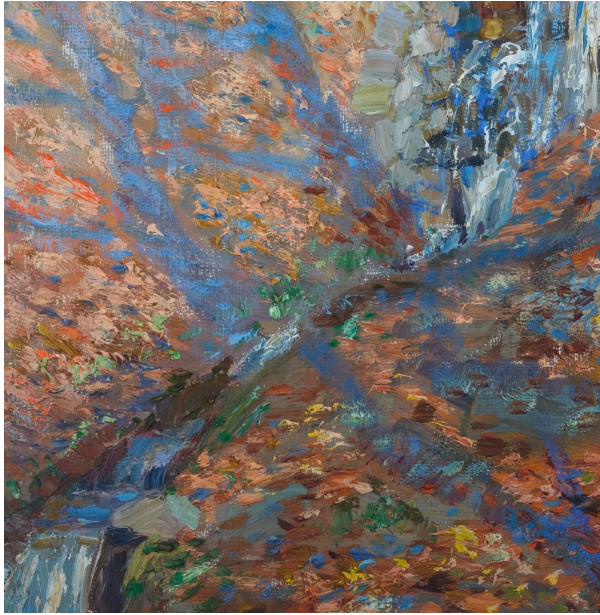

Dresdner Heide (Prießnitz-Steingründchenwasser)

ENTSTEHUNGSJAHR // um 1910

TECHNIK // Öl auf Leinwand

MAßE // 56,2 cm x 42,8 cm

ZUSTAND // ausgezeichnet

VERKAUFT

BESCHREIBUNG //

Das Gemälde war Bestandteil der Ausstellung „Otto Dix: retrospektiv. Zum 120. Geburtstag. Gemälde, Aquarelle, Zeichnungen, Druckgrafik“ in der Kunstsammlung Gera – Orangerie vom 3. Dezember 2011 bis 18. März 2012.

rechts unten signiert: „Dix“

gerahmt in original Altberliner Leiste, versilbert,
Maße Rahmen 68,5 cm x 55 cm

Literatur:

Kunstsammlung Gera, Otto Dix: retrospektiv. Zum 120. Geburtstag, Ausstellungskatalog, Gera 2011.