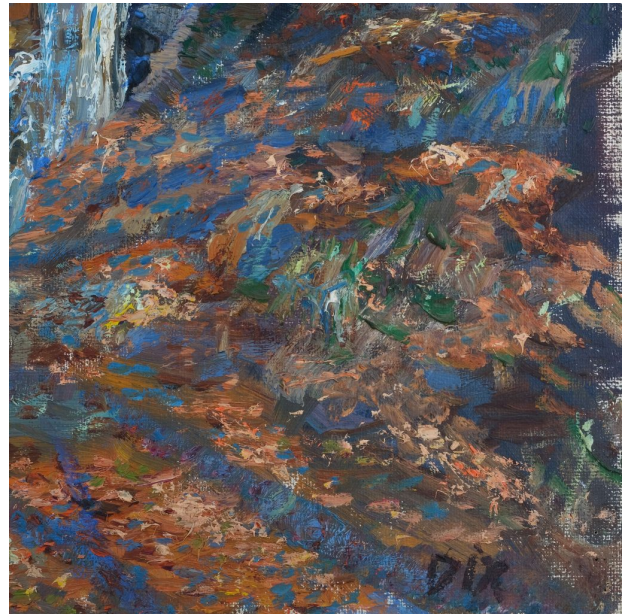

KUNSTHANDLUNG KÜHNE

Otto Dix

1891 (Untermhaus / Gera) - 1969 (Singen)

Waldbach mit kleinem Wasserfall im Herbst

Werkdaten aus Onlinedatenbank

(www.kunsthandlung-kuehne.de)

14. Mai 2026

WALDBACH MIT KLEINEM WASSERFALL IM HERBST

Dresdner Heide (Prießnitz-Steingründchenwasser)

ENTSTEHUNGSJAHR // um 1910

TECHNIK // Öl auf Leinwand

MAßE // 56,2 cm x 42,8 cm

ZUSTAND // ausgezeichnet

VERKAUFT

BESCHREIBUNG //

Das Gemälde war Bestandteil der Ausstellung „Otto Dix: retrospektiv. Zum 120. Geburtstag. Gemälde, Aquarelle, Zeichnungen, Druckgrafik“ in der Kunstsammlung Gera – Orangerie vom 3. Dezember 2011 bis 18. März 2012.

rechts unten signiert: „Dix“

gerahmt in original Altberliner Leiste, versilbert,
Maße Rahmen 68,5 cm x 55 cm

Literatur:

Kunstsammlung Gera, Otto Dix: retrospektiv. Zum 120. Geburtstag, Ausstellungskatalog, Gera 2011.