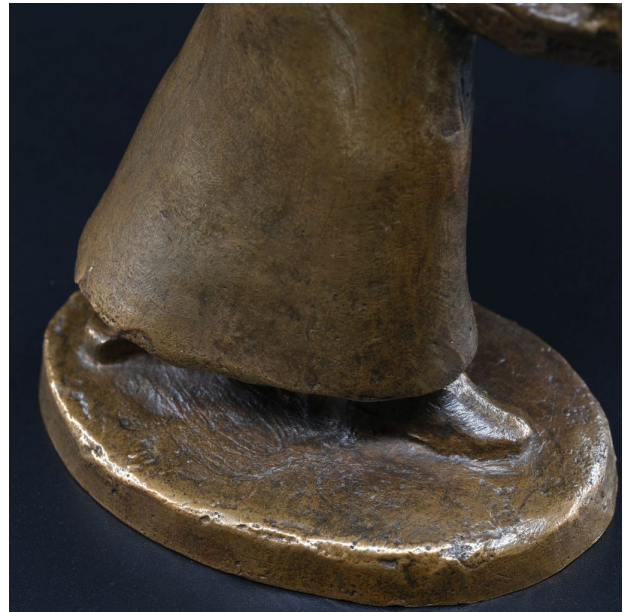

KUNSTHANDLUNG KÜHNE

Georg Curt Bauch

1887 (Meißen) - **1967** (Brione sopra Minusio/ Schweiz)

Frau mit Erntekorb

Werkdaten aus Onlinedatenbank

(www.kunsthandlung-kuehne.de)

21. April 2026

FRAU MIT ERNTEKORB

MATERIAL // Bronze

MAßE // Höhe 13 cm

725,00 €

BESCHREIBUNG //

monogrammiert auf Plinthe: „CB“

Bauch, Georg Curt

1887 (Meißen) – 1967 (Brione sopra Minusio/
Schweiz)

Bildhauer, Erzgießer, Maler