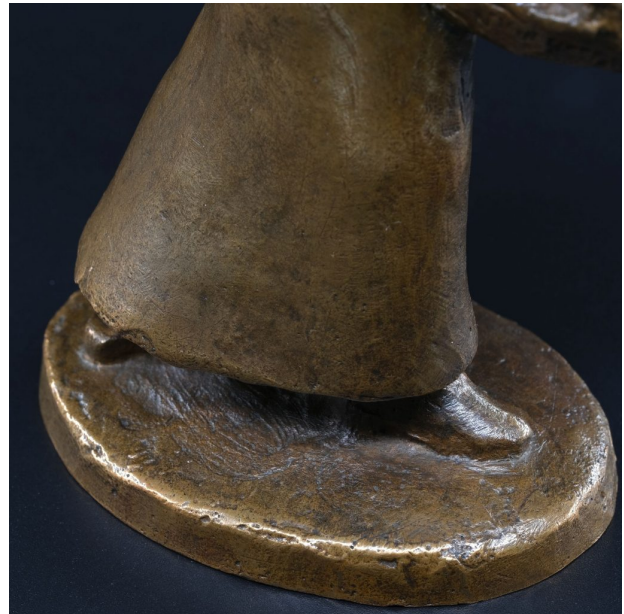

KUNSTHANDLUNG KÜHNE

Georg Curt Bauch

1887 (Meißen) - **1967** (Brione sopra Minusio/ Schweiz)

Frau mit Erntekorb

Werkdaten aus Onlinedatenbank

(www.kunsthandlung-kuehne.de)

19. Juni 2026

FRAU MIT ERNTEKORB

MATERIAL // Bronze

MAßE // Höhe 13 cm

725,00 €

BESCHREIBUNG //

monogrammiert auf Plinthe: „CB“

Bauch, Georg Curt

1887 (Meißen) – 1967 (Brione sopra Minusio/
Schweiz)

Bildhauer, Erzgießer, Maler