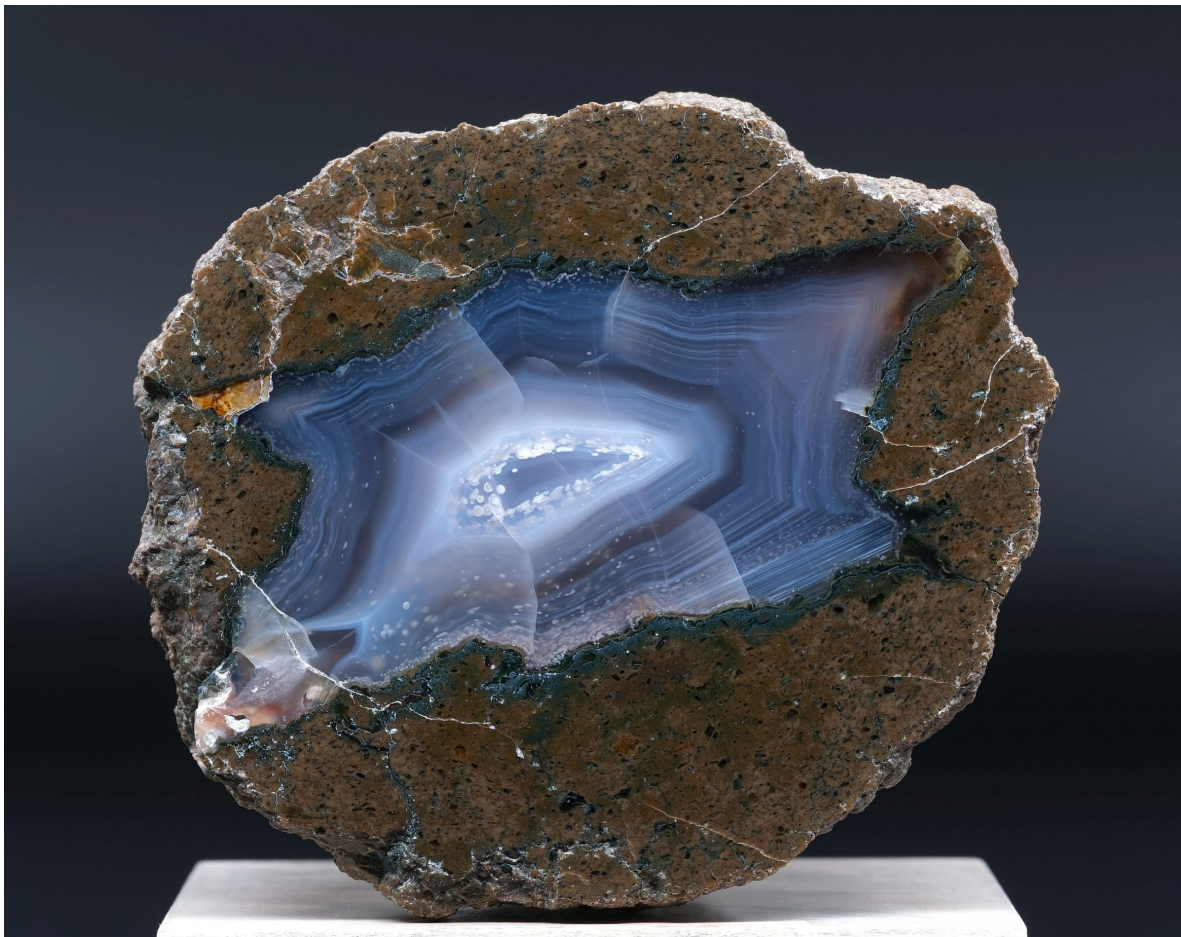

KUNSTHANDLUNG KÜHNE

Achatmandel

Werkdaten aus Onlinedatenbank

(www.kunsthaltung-kuehne.de)

14. Juni 2026

ACHATMANDEL

FUNDORT // Zwickau-Planitz

MAßE // ca. 6,6 cm x 7,6 cm

VERKAUFT

BESCHREIBUNG //

Achat Anschliff
Endstück

Zwickau-Planitz
Erzgebirgsbecken, Sachsen