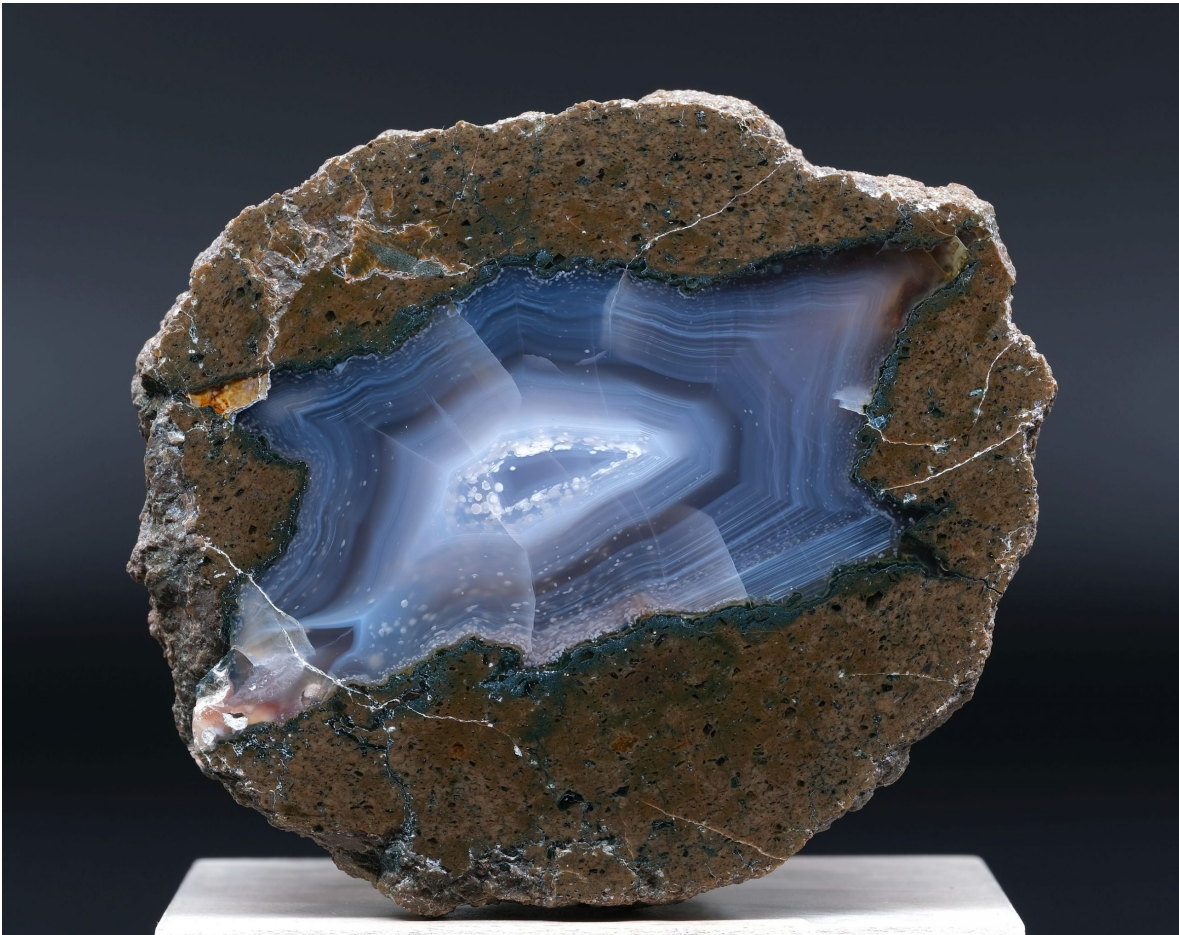

KUNSTHANDLUNG KÜHNE

Achatmandel

Werkdaten aus Onlinedatenbank

(www.kunsthandlung-kuehne.de)

21. April 2026