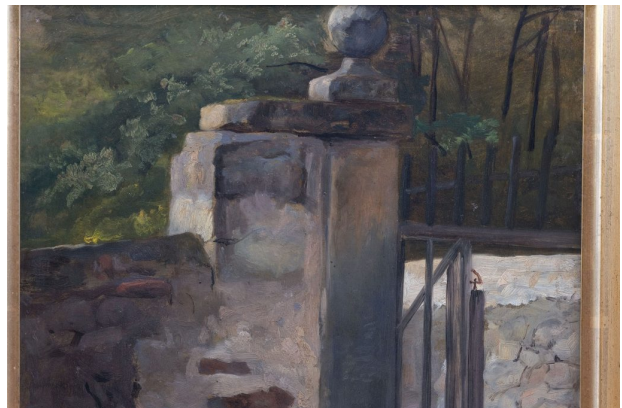

ENTSTEHUNGSJAHR // 1850/55

TECHNIK // Öl auf festem Malkarton

MAßE // 39 cm x 28,3 cm

PROVENIENZ // Sammlung Friedrich Lahmann

Preis auf ANFRAGE

BESCHREIBUNG //

verso Provenienznachweis
Sammlung Friedrich Lahmann,
Kunstaussstellung Heinrich Kühl

Gille, Christian Friedrich

1805 (Ballenstedt) – 1899 (Wahnsdorf bei Dresden)

Maler, Kupferstecher, Lithograph

Zeichnung Brustbild eines Herren von Christian Friedrich Gille,
Verwalter: Kupferstich-Kabinett, Staatliche Kunstsammlungen
Dresden, Bildnachweis: SLUB Dresden / Deutsche Fotothek / Hans
Loos