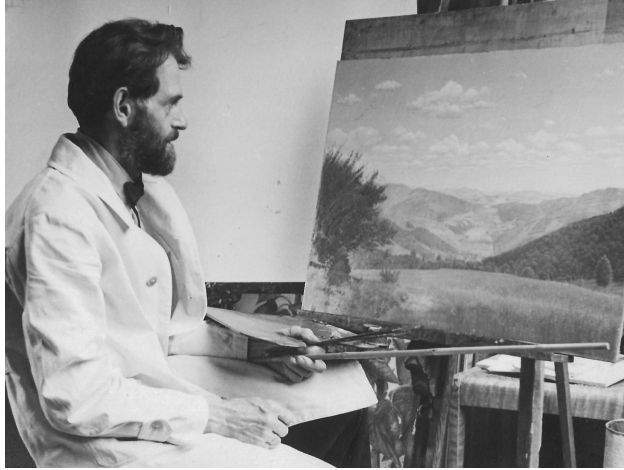

## Blick auf die Albertbrücke

ENTSTEHUNGSJAHR // um 1930

TECHNIK // Öl auf Leinwand auf Holzpaneele

MAßE // 52,5 cm x 72 cm