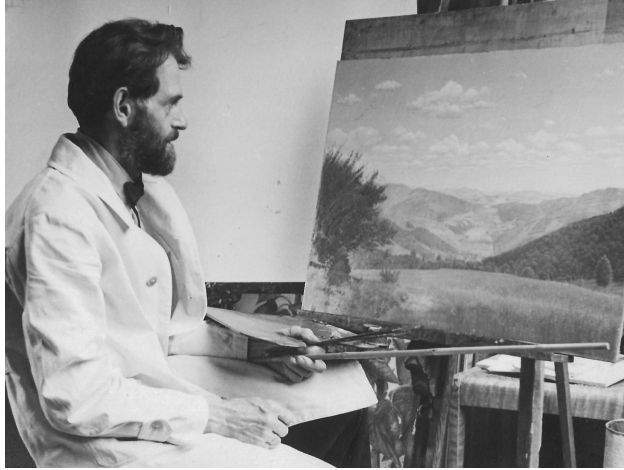

Blick auf die Albertbrücke

ENTSTEHUNGSJAHR // um 1930

TECHNIK // Öl auf Leinwand auf Holzpaneele

MAßE // 52,5 cm x 72 cm

VERKAUFT

BESCHREIBUNG //

rechts unten Ritzsignatur:

„RUDOLF GEBHARDT“

Gebhardt, Rudolf Ernst

1894 (Dresden) – 1985 (Dresden)

Grafiker, Maler

Der Maler Rudolf Gebhardt vor der Staffelei in Hellerau in seinem Atelier, Bildnachweis: LIBUSCHA Bambula Neuhaus/
Familiennachlass Gebhardt