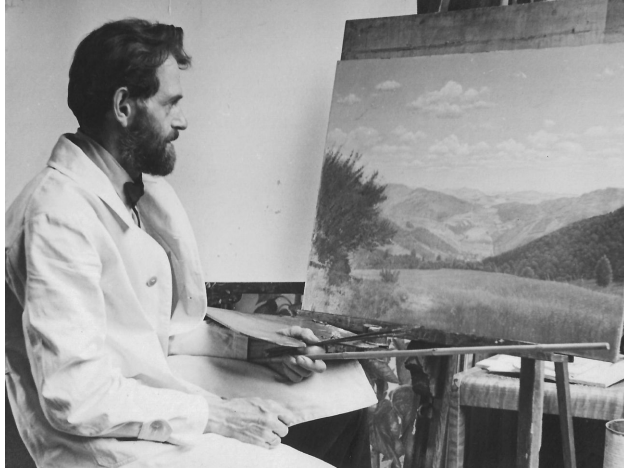

Gebhardt, Rudolf Ernst

1894 (Dresden) – 1985 (Dresden)

Grafiker, Maler

Der Maler Rudolf Gebhardt vor der Staffelei in Hellerau in seinem Atelier, Bildnachweis: LIBUSCHA Bambula Neuhaus/
Familiennachlass Gebhardt

LEBEN UND WERKE //

Studium an der Kunstgewerbeschule Dresden bei Richard Guhr sowie an der Akademie für Graphische Künste Leipzig bei Alois Kolb und Hans Alexander Müller. Werke befinden sich u. a. in der Städtischen Galerie Dresden und im Stadtmuseum Pirna.