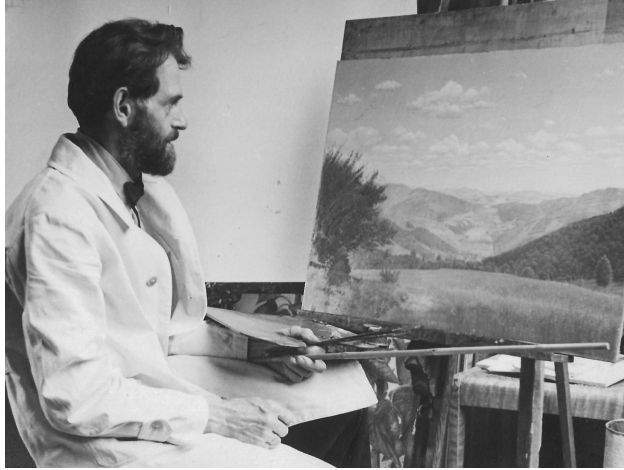

ENTSTEHUNGSJAHR // 1930

TECHNIK // Öl auf Holzpaneele

MAßE // 37,5 cm x 31 cm

Preis auf ANFRAGE

BESCHREIBUNG //

rechts unten Ritzsignatur und Datierung:

„R.GEBHARDT.1930“

verso von Künstlerhand beschriftet und datiert:

„WALDBÄRENBURG 1930

RUDOLF GEBHARDT. HELLERAU“

in dunkler, schmaler, teilversilberter Leiste

Rahmenmaße 45,5 cm x 39 cm

Gebhardt, Rudolf Ernst

1894 (Dresden) – 1985 (Dresden)

Grafiker, Maler

Der Maler Rudolf Gebhardt vor der Staffelei in Hellerau in seinem Atelier, Bildnachweis: LIBUSCHA Bambula Neuhaus/
Familiennachlass Gebhardt