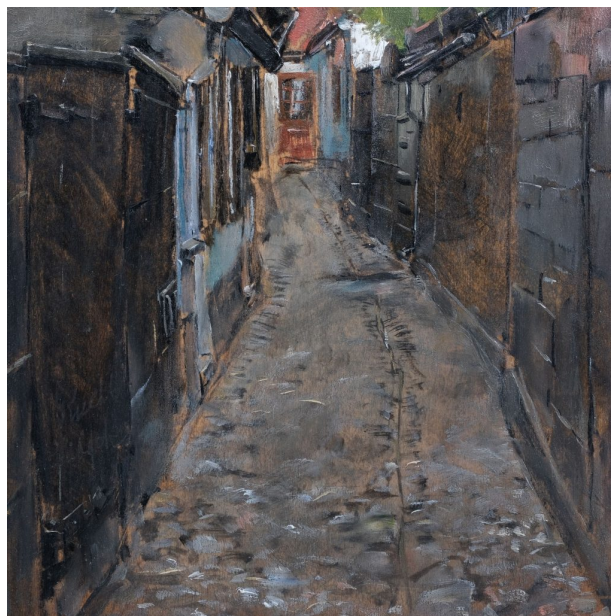

ENTSTEHUNGSJAHR // Anfang 1890er Jahre

TECHNIK // Mischtechnik auf Holzpaneele

MAßE // 23,5 cm x 14 cm

Preis auf ANFRAGE

BESCHREIBUNG //

signiert und bezeichnet unten links, geritzt: „Kuehl. Lübeck“

gerahmt, Maße 25,5 cm x 16 cm

verso altes Ausstellungsetikett mit Nummer 46

beschriftet „Alt-Lübeck Kühl (1950-1915)“

Vergleiche sehr ähnliche Hamburger Komposition „Gang beim Teilfeld“ um 1890 (WVZ-Nr. 223) Pastell, im Bestand der Kunsthalle Hamburg (Inv.-Nr. 2100), Uta Neidhardt, Abb. S. 11, S. 200.